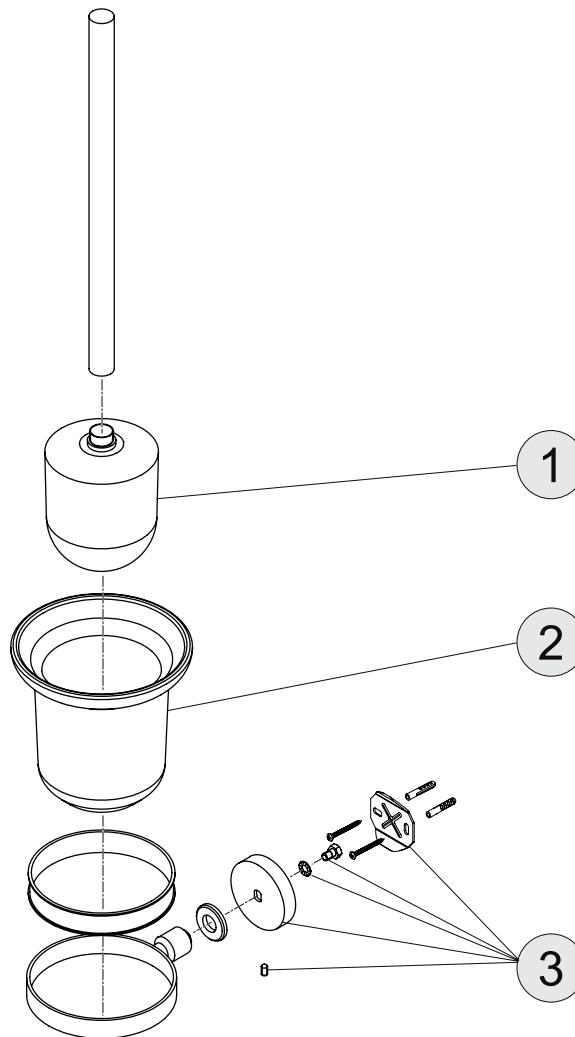

Oberflächen

AA Chrom

Produkt

Bürstengarnitur aus Glas (wandhängend)

Artikel-Nr.

A9119AA

B x T x H mm

112 x 142 x 372

kg

Pos. Bezeichnung

Ersatzteil-Bestell-Nummer Liefermenge

1	Ersatzbürstenkopf	A 963 280 NU	1
2	Behälter für Bürste	A 963 281 NU	1
3	Befestigungssatz	A 963 259 AA	1