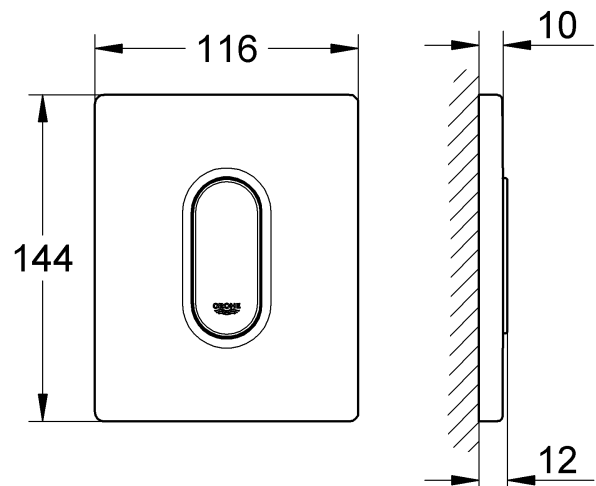

Bitte diese Anleitung an den Benutzer der Armatur weitergeben!
Please pass these instructions on to the end user of the fitting!
S.v.p remettre cette instruction à l'utilisateur de la robinetterie!