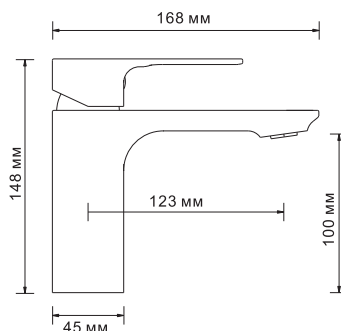

В комплект к смесителю входит:

- Набор для монтажа.

**Dinkel 5802L****Смеситель для ванны с длинным изливом****Характеристики:**

- Керамический картридж 35 мм, Sedal (Испания);
- Встроенный аэратор Neoperl CASCADE (Германия) - силикон для равномерного распределения струи;
- Хромоникелевое покрытие;
- Керамический поворотный переключатель на душ.

В комплект к смесителю входит:

- Набор для монтажа.

**Dinkel 5803****Смеситель для умывальника****Характеристики:**

- Керамический картридж 35 мм, Sedal (Испания);
- Встроенный аэратор Neoperl CASCADE (Германия) - силикон для равномерного распределения струи;
- Хромоникелевое покрытие.

В комплект к смесителю входит:

- Гибкая подводка Sedal (Испания) резьба G1/2, длина 40 см;
- Набор для монтажа.

**Dinkel 5807****Смеситель для кухни с поворотным изливом****Характеристики:**

- Керамический картридж 35 мм, Sedal (Испания);
- Встроенный аэратор Neoperl CASCADE (Германия) - силикон для равномерного распределения струи;
- Хромоникелевое покрытие.

В комплект к смесителю входит:

- Гибкая подводка Sedal (Испания) резьба G1/2, длина 37 см;
- Набор для монтажа.