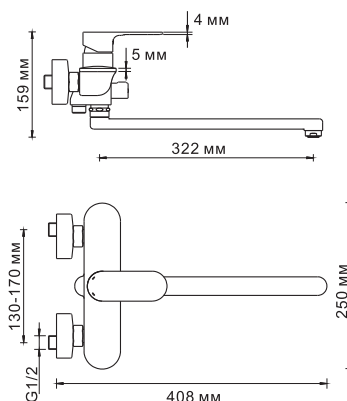

В комплект к смесителю входит:

- Набор для монтажа.

**Dinkel 5802L****Смеситель для ванны с длинным изливом****Характеристики:**

- Керамический картридж 35 мм, Sedal (Испания);
- Встроенный аэратор Neoperl CASCADE (Германия) - силикон для равномерного распределения струи;
- Хромоникелевое покрытие;
- Керамический поворотный переключатель на душ.

В комплект к смесителю входит:

- Набор для монтажа.

**Dinkel 5803****Смеситель для умывальника****Характеристики:**

- Керамический картридж 35 мм, Sedal (Испания);
- Встроенный аэратор Neoperl CASCADE (Германия) - силикон для равномерного распределения струи;
- Хромоникелевое покрытие.

В комплект к смесителю входит:

- Гибкая подводка Sedal (Испания) резьба G1/2, длина 40 см;
- Набор для монтажа.

**Dinkel 5807****Смеситель для кухни с поворотным изливом****Характеристики:**

- Керамический картридж 35 мм, Sedal (Испания);
- Встроенный аэратор Neoperl CASCADE (Германия) - силикон для равномерного распределения струи;
- Хромоникелевое покрытие.

В комплект к смесителю входит:

- Гибкая подводка Sedal (Испания) резьба G1/2, длина 37 см;
- Набор для монтажа.