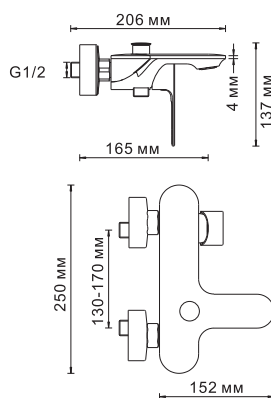

Dinkel 5801**Смеситель для ванны с коротким изливом****Характеристики:**

- Керамический картридж 35 мм, Sedal (Испания);
- Встроенный аэратор Neoperl CASCADE (Германия) - силикон для равномерного распределения струи;
- Хромоникелевое покрытие;
- Автоматический кнопочный переключатель на душ.

В комплект к смесителю входит:

- Набор для монтажа.

**Dinkel 5802L****Смеситель для ванны с длинным изливом****Характеристики:**

- Керамический картридж 35 мм, Sedal (Испания);
- Встроенный аэратор Neoperl CASCADE (Германия) - силикон для равномерного распределения струи;
- Хромоникелевое покрытие;
- Керамический поворотный переключатель на душ.

В комплект к смесителю входит:

- Гибкая подводка Sedal (Испания) резьба G1/2, длина 40 см;
- Набор для монтажа.

**Dinkel 5807****Смеситель для кухни с поворотным изливом****Характеристики:**

- Керамический картридж 35 мм, Sedal (Испания);
- Встроенный аэратор Neoperl CASCADE (Германия) - силикон для равномерного распределения струи;
- Хромоникелевое покрытие.

В комплект к смесителю входит:

- Гибкая подводка Sedal (Испания) резьба G1/2, длина 37 см;
- Набор для монтажа.