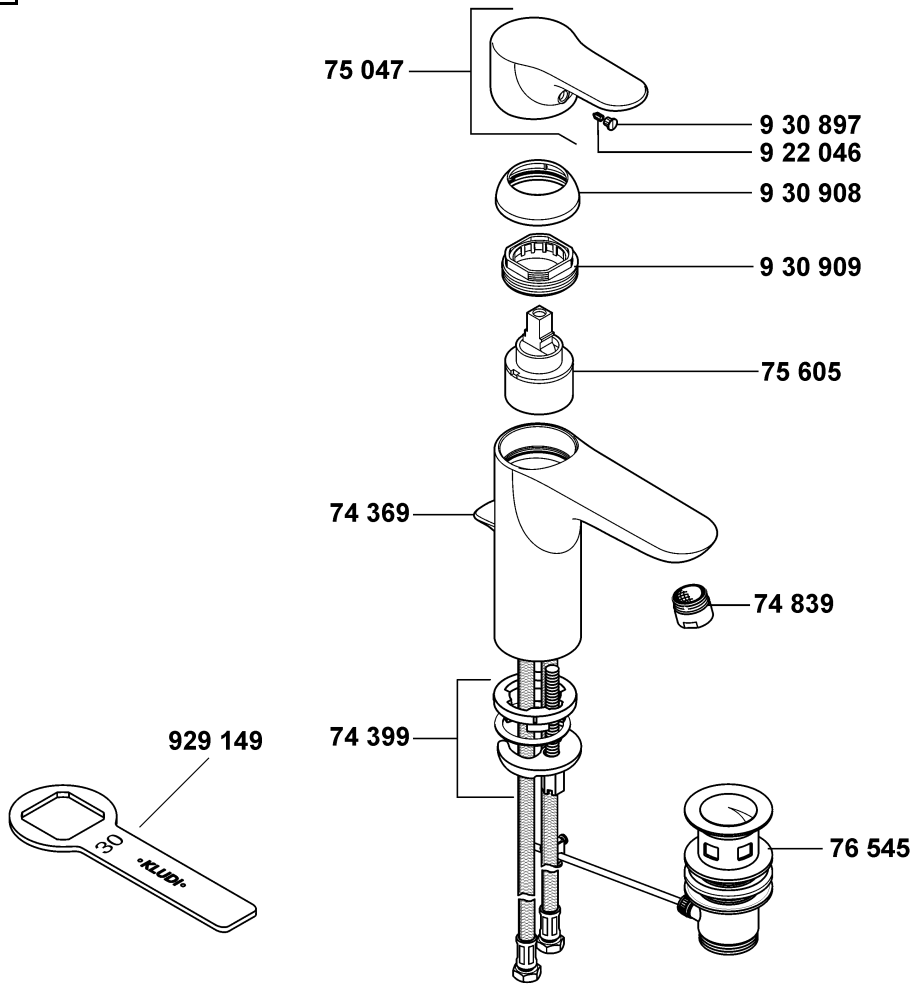

KLUDI OBJEKTA

32260

A_3226075

32260

Waschtisch-Einhandmischer DN 15

single lever basin mixer DN 15

ééngreeps wastafelmengkraan 1/2"

74 369 Zugstange
 74 399 Befestigungsatz
 74 839 s-pointer Luftsprudler M 24 x 1/2
 75 047 Hebel, KLUDI OBJEKTA
 75 605 Kartusche
 76 545 Ablaufgarnitur
 922 046 Gewindestift
 929 149 Spanschraubenschlüssel SW 30
 930 897 Markierungsstopfen
 930 908 Abdeckkappe
 930 909 Spanschraube

lift rod
 assembling set
 s-pointer aerator M 24 x 1/2
 lever for KLUDI OBJEKTA
 cartridge
 pop up waste
 threading lathe
 spanner SW 30
 red/blue insert
 cover cap
 screw

trekstang
 bevestigingsset
 s-pointer perlator M 24 x 1/2
 greep voor KLUDI OBJEKTA
 cartouche
 afvoergarnituur
 inbus schroef
 sleutel voor spanschroef SW 30
 markeringsstop
 afdekkap
 spanschroef