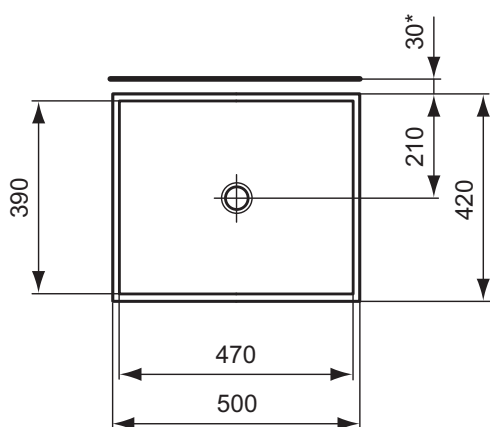

Дизайн: Артефакт (Германия)

Описание изделия

STRADA настольный умывальник-чаша 50x42 см, без отверстия под смеситель, без перелива, с крепежом E009567, с монтажным шаблоном. Для установки со смесителем с удлиненным корпусом и специальным донным клапаном

Дополнительное оборудование

Угловой кран 1/2» (для подводки 3/8» или для жест.подводки)
 Дизайн сифон G1 1/4». Рекоменд.в случае установки ум-ка без колон./полуколон. или мебели. Хром.латунь. Для монтажа со смесит. с донн.клапаном или с дополн.приобретаемой заглушкой/донным клапаном
 Угловой кран-дизайн 1/2» (для подводки 3/8» или для жест.подводки)
 Трубчатый сифон для умывальника 1 1/4»
 Специальный донный клапан 1 1/4» для умывальников и чаш без отверстия перелива J3291AA

Описание	Артикул	Размер, мм	Вес, кг	Гросс-цена, руб.
STRADA настольный умывальник - чаша 50x42 см	K077601	500 x 115 x 420	13,0	6.440,00
Дополнительное оборудование				
Трубчатый сифон для умывальника 1 1/4»	A2305AA		0,35	749,00
Угловой кран 1/2» (для подводки 3/8» или для жесткой подводки)	B7883AA		0,13	338,00
Угловой кран-дизайн 1/2»	A3491AA		0,4	2.163,00
Специальный донный клапан 1 1/4» для умывальников и чаш без отверстия перелива	J3291AA		0,5	1.599,00
Дизайн-сифон G 1 1/4», хром	K0103AA		1,17	4.894,00

Покрытие / цвет

- 01 Euro White (евробелый)
- AA Chrome (хром)

30* = рекомендованный размер