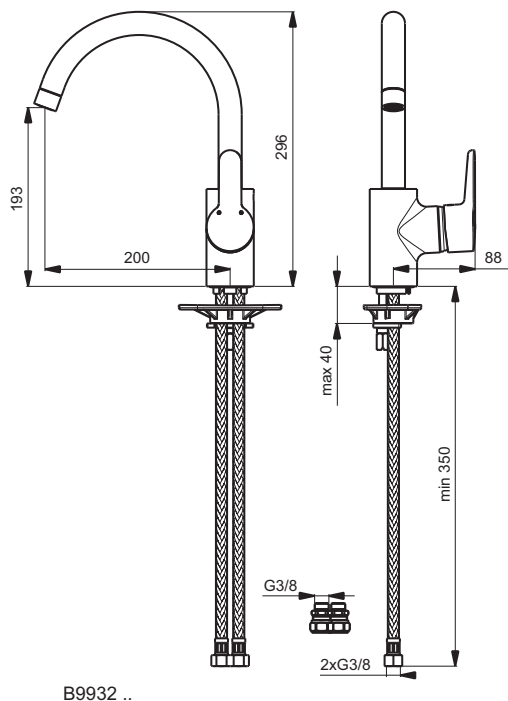

Покрытие / цвет

AA Chrome (хром)

Смесители и
душевые гарнитуры