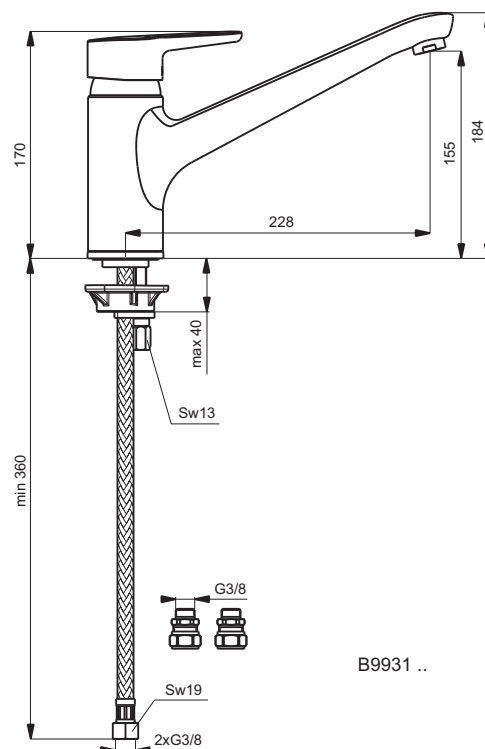

Покрытие / цвет

AA Chrome (хром)

Смесители и
душевые гарнитуры