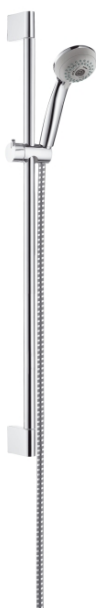

Crometta 85

Душевой набор Crometta 85 Multi/Unica/Crometta 0,65 м, 1/2'

Поверхности : **хром** Артикульный номер: **27767000**

Описание

Состоит из

- Ручной душ Crometta 85 Multi 3jet, 1/2' (#28563XXX)
- Штанга для душа Unica Crometta 0,65 м, 1/2' (#27615XXX)
- Выравнивающая прокладка (#97450XXX)
- Шланг Metaflex 1,60 м, 1/2' (#28266XXX)

Технология

Продукт

Чертеж