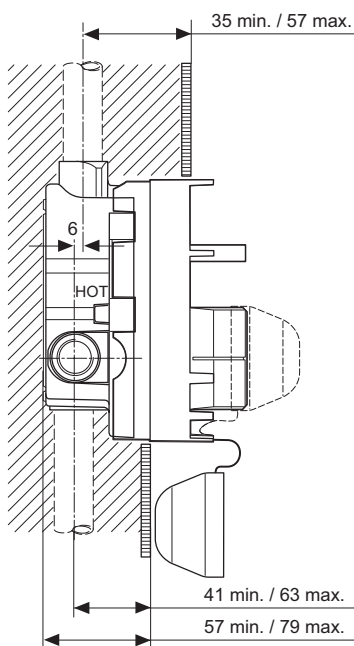

Покрытие / цвет

NU Neutral (нейтральный)

Смесители и
душевые гарнитуры