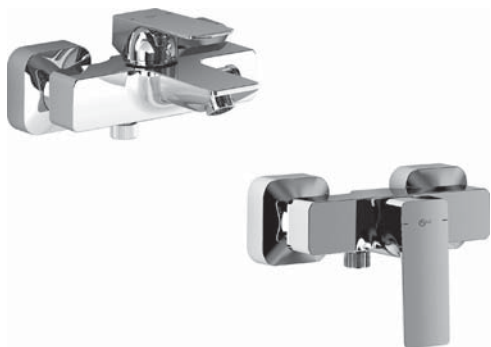

Дизайн: Артефакт (Германия)

Описание изделия

STRADA однорукоятковый настенный смеситель для ванны/душа, картридж 40 мм Multiport, с функцией HWTC (ограничение горячей воды), латунный монолитный корпус, переключатель сбоку на излив, металлическая рукоятка с индикатором горячей / холодной воды, пластиковые накладки, скрытый монтаж на эксцентриках, регулируемый аэратор M24x1 "CASCADE", обратный клапан

Описание альтернативного изделия

STRADA однорукоятковый настенный смеситель для душа, картридж 40 мм Multiport, с функцией HWTC (ограничение горячей воды), латунный монолитный корпус, металлическая рукоятка с индикатором горячей / холодной воды, пластиковые накладки, скрытый монтаж на эксцентриках, обратный клапан

Описание	Артикул	Размер, мм	Вес, кг	Гросс-цена, руб.
STRADA однорукоятковый настенный смеситель для ванны/душа	A5848AA		2,48	10.205,00
Описание альтернативного изделия				
STRADA однорукоятковый настенный смеситель для душа	A5846AA		2,2	7.859,00

Покрытие / цвет

AA Chrome (хром)

A5848..

A5846..

Смесители и
душевые гарнитуры