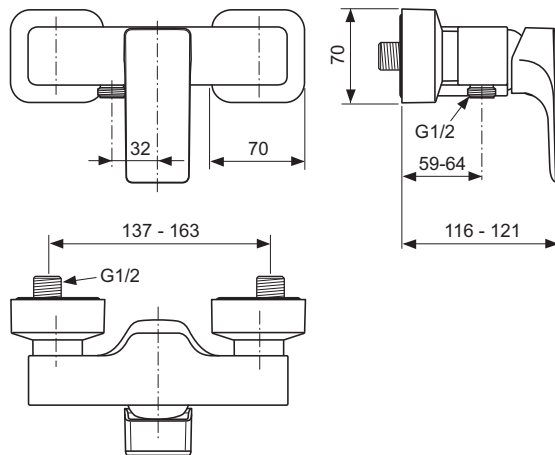

A5846..

Смесители и
душевые гарнитуры