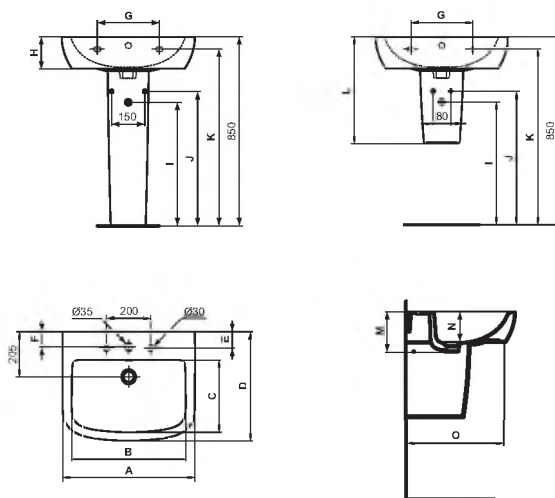

Дизайн: Робин Левин (Англия)

Описание изделия

ТЕМРО умывальник 65X50 см, 1 отверстие под смеситель

Описание альтернативного изделия

ТЕМРО умывальник 60X50 см, 1 отверстие под смеситель

ТЕМРО умывальник 55X45 см, 1 отверстие под смеситель

ТЕМРО умывальник 50X44 см, 1 отверстие под смеситель

Необходимое оборудование

Крепеж для умывальника (тип М10 х 140 мм, 2 шт. в комплекте)

ТЕМРО колонна

ТЕМРО полуколонна с крепежом ТТ0257919

Дополнительное оборудование

Трубчатый сифон для умывальника 1 1/4», хром

Угловой кран 1/2» (для подводки 3/8» или для жест.подводки)

Решетка слива G1 1/4 (в случае установки смесителя без донного клапана)

Описание	Артикул	Размер, мм	Вес, кг	Гросс-цена, руб.
ТЕМРО умывальник 65X50 см	T056301	650 x 500 x 145	20,4	4.507,00
Описание альтернативного изделия				
ТЕМРО умывальник 60X50 см	T056401	600 x 500 x 145	20,4	4.146,00
ТЕМРО умывальник 55X45 см	T056501	550 x 450 x 140	15,7	3.786,00
ТЕМРО умывальник 50X44 см	T056601	500 x 440 x 150	15,8	3.427,00
Необходимое оборудование				
Крепеж для умывальника (тип М10 х 140 мм, 2 шт. в комплекте)	K710767		0,2	320,00
ТЕМРО колонна	T422901		11,8	2.468,00
ТЕМРО полуколонна с крепежом ТТ0257919	T423001		7,5	2.677,00
Дополнительное оборудование				
Трубчатый сифон для умывальника 1 1/4»	A2305AA		0,35	986,00
Решетка слива G1 1/4 (в случае установки смесителя без донного клапана)	B4801AA		0,15	372,30
Угловой кран 1/2» (для подводки 3/8» или для жесткой подводки)	B7883AA		0,13	497,25

Покрытие / цвет

- 01 Euro White (Евробелый)
- 67 Neutral (Нейтральный)
- AA Chrome (Хром)

	A	B	C	D	E	F	G	H	I	J	K	L	M	N	O	Отверстия под смеситель
T0563..	650	560	355	525	65	65	280	145	555	605	795	485	185	140	480	○●
T0564..	600	520	330	495	75	70	280	145	555	605	795	480	185	140	450	○●
T0565..	550	475	290	450		70	280	140	550	600	805	485	185	135	400	●
T0566..	500	430	285	440		60	200	150	550	600	795	480	190	135	400	●