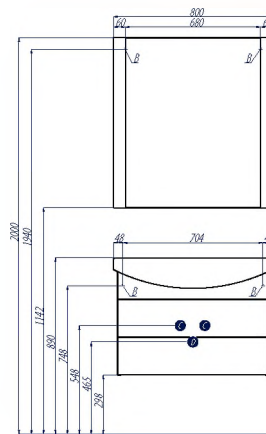

АРИЯ 80 М

Более вместительный вариант модели с раковиной шириной 80 см. В тумбе уже установлены 2 ящика, а бельевая корзина более вместительная, чем в варианте АРИЯ 80.

Черный

Темно-коричневый

Схема подключения:

б – место для вывода труб водоснабжения и канализации

НАИМЕНОВАНИЕ	ГАБАРИТЫ ш*в*г (мм)	ЦВЕТ/Артикул	ЦВЕТ/Артикул	ЦВЕТ/Артикул	КОМПЛЕКТАЦИЯ
Зеркало АРИЯ 80	800*858*21	белый 1A141902AA010	темно-коричневый 1A141902AA430	черный 1A141902AA950	навесы – 2
Полка стеклянная АРИЯ 80	800*6*120	стекло 1A144603AA010			полкодержатель – 2
Тумба-умывальник подвесная АРИЯ 80 М	760*542*309	белый 1A140801AA010	темно-коричневый 1A140801AA430	черный 1A140801AA950	ручки – 2; ящики в декоративной отделке – 2; шариковые направляющие; усиленные навесы – 2; раковина СМАЙЛ-80 (арт. 1.WN20.7.783)
Шкаф-колонна подвесная АРИЯ М	340*1710*316	белый 1A124403AA010	темно-коричневый 1A124403AA430	черный 1A124403AA950	ручки – 2, полки стеклянные – 2, навесы – 2; бельевая корзина – 1; петли с интегрированным доводом – 3

Эта модель выпускается также с раковинами шириной 50 (стр. 200) и 65 см (стр. 148)