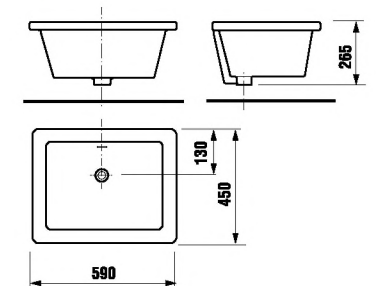

слив Mira

подвесной слив Mira

педикюрная ванночка Verenika

Номер артикула	Описание
8.5104.6.000.000.1	слив Mira с пластиковой решеткой (в комплекте)
Запчасти:	
8.9504.9.000.000.1	пластиковая решетка, откидная
Заказать отдельно:	
8.9299.9.000.000.1	установочный комплект
8.9770.1.000.000.1	резиновая уплотняющая прокладка

Номер артикула	Описание
8.5401.9.000.000.1	педикюрная ванночка Verenika

кухонная мойка Doris

Номер артикула	Описание
8.5102.9.000.000.1	кухонная мойка DORIS

встраиваемая раковина Thalia

Номер артикула	Описание
8.1212.2.000.000.1	встраиваемая раковина 55,5 см, установочный комплект включен (арт. 8.9184.9.000.000.1)

встраиваемая раковина Cubito

NEW

Номер артикула	Описание
8.1742.2.000.104.1	встраиваемая раковина, 55 см, 1 отверстие для смесителя
8.1742.2.000.108.1	встраиваемая раковина, 55 см, 3 отверстия для смесителя

встраиваемая раковина Ibon

Номер артикула	Описание	ууу: 104
8.1301.0.000.ууу.9	встраиваемая раковина Ibon 52 см	x
8.1301.1.000.ууу.9	встраиваемая раковина Ibon 56 см	x

	L	B	H
52 см	520	410	185
56 см	560	475	200