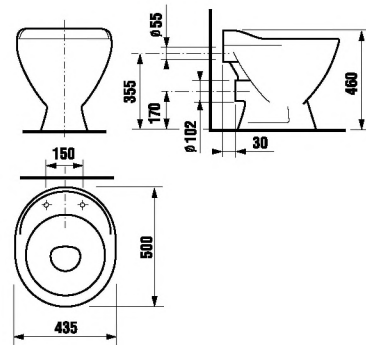

слив Mira

подвесной слив Mira

педикюрная ванночка Verenika

Номер артикула	Описание
8.5104.6.000.000.1	слив Mira с пластиковой решеткой (в комплекте)
Запчасти:	
8.9504.9.000.000.1	пластиковая решетка, откидная
Заказать отдельно:	
8.9299.9.000.000.1	установочный комплект
8.9770.1.000.000.1	резиновая уплотняющая прокладка

Номер артикула	Описание
8.5401.9.000.000.1	педикюрная ванночка Verenika

кухонная мойка Doris

Номер артикула	Описание
8.5102.9.000.000.1	кухонная мойка DORIS

встраиваемая раковина Thalia

Номер артикула	Описание
8.1212.2.000.000.1	встраиваемая раковина 55,5 см, установочный комплект включен (арт. 8.9184.9.000.000.1)

встраиваемая раковина Cubito

NEW

Номер артикула	Описание
8.1742.2.000.104.1	встраиваемая раковина, 55 см, 1 отверстие для смесителя
8.1742.2.000.108.1	встраиваемая раковина, 55 см, 3 отверстия для смесителя

встраиваемая раковина Ibon

Номер артикула	Описание	ууу: 104
8.1301.0.000.ууу.9	встраиваемая раковина Ibon 52 см	x
8.1301.1.000.ууу.9	встраиваемая раковина Ibon 56 см	x

	L	B	H
52 см	520	410	185
56 см	560	475	200