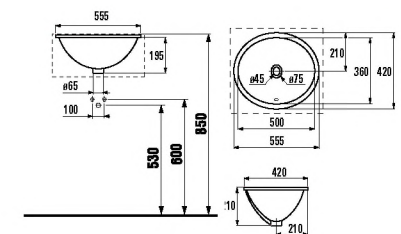

Номер артикула	Описание
8.5401.9.000.000.1	педикюрная ванночка Verenika

кухонная мойка Doris

Номер артикула	Описание
8.5102.9.000.000.1	кухонная мойка DORIS

встраиваемая раковина Thalia

Номер артикула	Описание
8.1212.2.000.000.1	встраиваемая раковина 55,5 см, установочный комплект включен (арт. 8.9184.9.000.000.1)

встраиваемая раковина Cubito

NEW

Номер артикула	Описание
8.1742.2.000.104.1	встраиваемая раковина, 55 см, 1 отверстие для смесителя
8.1742.2.000.108.1	встраиваемая раковина, 55 см, 3 отверстия для смесителя

встраиваемая раковина Ibon

Номер артикула	Описание	ууу: 104
8.1301.0.000.ууу.9	встраиваемая раковина Ibon 52 см	x
8.1301.1.000.ууу.9	встраиваемая раковина Ibon 56 см	x

	L	B	H
52 см	520	410	185
56 см	560	475	200