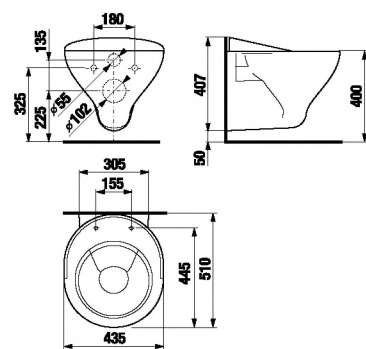

слив Mira

подвесной слив Mira

педикюрная ванночка Verenika

Номер артикула	Описание
8.5104.6.000.000.1	слив Mira с пластиковой решеткой (в комплекте)
Запчасти:	
8.9504.9.000.000.1	пластиковая решетка, откидная
Заказать отдельно:	
8.9299.9.000.000.1	установочный комплект
8.9770.1.000.000.1	резиновая уплотняющая прокладка

Номер артикула	Описание
8.5401.9.000.000.1	педикюрная ванночка Verenika

кухонная мойка Doris

Номер артикула	Описание
8.5102.9.000.000.1	кухонная мойка DORIS

встраиваемая раковина Thalia

Номер артикула	Описание
8.1212.2.000.000.1	встраиваемая раковина 55,5 см, установочный комплект включен (арт. 8.9184.9.000.000.1)

встраиваемая раковина Cubito

NEW

Номер артикула	Описание
8.1742.2.000.104.1	встраиваемая раковина, 55 см, 1 отверстие для смесителя
8.1742.2.000.108.1	встраиваемая раковина, 55 см, 3 отверстия для смесителя

встраиваемая раковина Ibon

Номер артикула	Описание	ууу: 104
8.1301.0.000.ууу.9	встраиваемая раковина Ibon 52 см	x
8.1301.1.000.ууу.9	встраиваемая раковина Ibon 56 см	x

	L	B	H
52 см	520	410	185
56 см	560	475	200