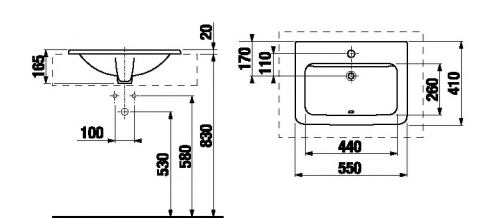

Номер артикула	Описание
8.5401.9.000.000.1	педикюрная ванночка Verenika

кухонная мойка Doris

Номер артикула	Описание
8.5102.9.000.000.1	кухонная мойка DORIS

встраиваемая раковина Thalia

Номер артикула	Описание
8.1212.2.000.000.1	встраиваемая раковина 55,5 см, установочный комплект включен (арт. 8.9184.9.000.000.1)

встраиваемая раковина Cubito

NEW

Номер артикула	Описание
8.1742.2.000.104.1	встраиваемая раковина, 55 см, 1 отверстие для смесителя
8.1742.2.000.108.1	встраиваемая раковина, 55 см, 3 отверстия для смесителя

встраиваемая раковина Ibon

Номер артикула	Описание	ууу: 104
8.1301.0.000.ууу.9	встраиваемая раковина Ibon 52 см	x
8.1301.1.000.ууу.9	встраиваемая раковина Ibon 56 см	x

	L	B	H
52 см	520	410	185
56 см	560	475	200