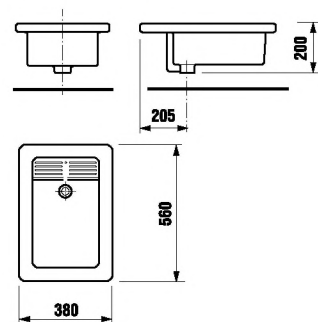

Номер артикула	Описание
8.5401.9.000.000.1	педикюрная ванночка Verenika