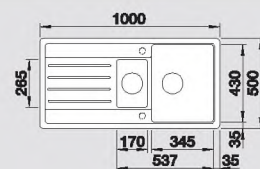

шампань  
521 459

кофе  
без клапана-автомата

522 212

кофе  
521 461

антрацит  
без клапана-автомата

522 207

антрацит  
521 455

Глубина чаши: 190/120 мм