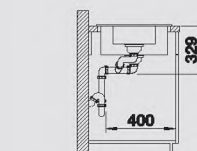

шампань  
521 459

кофе  
без клапана-автомата

522 212

кофе  
521 461

антрацит  
без клапана-автомата

522 207

антрацит  
521 455

Глубина чаши: 190/120 мм