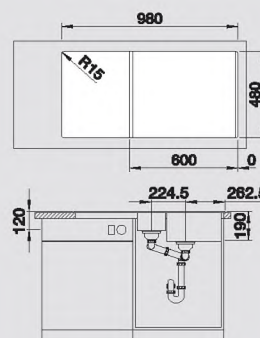

шампань  
521 459

кофе  
без клапана-автомата

522 212

кофе  
521 461

антрацит  
без клапана-автомата

522 207

антрацит  
521 455

Глубина чаши: 190/120 мм