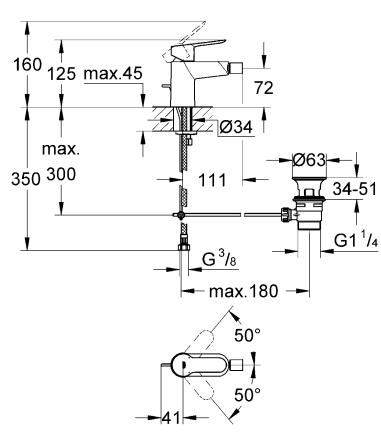

BAUEDGE/BAULOOP
DESIGN + ENGINEERING
GROHE GERMANY

99.0041.131/ÄM 229858/07.14

www.grohe.com

Pure Freude an Wasser

23 328
23 329
23 330
23 356
23 335
23 336
23 337
23 357

23 331
23 332
23 338
23 339

23 328
23 329
23 330
23 356
23 335
23 336
23 337
23 331
23 332
23 338
23 339

Комплект поставки	20 421	23 328	23 329	23 330	23 356	23 331	23 332	23 333	23 334	20 421 00M
Смеситель для умывальника		X	X	X	X					
Смеситель для биде						X	X			
вертикальный кран	X									X
Смеситель для ванны									X	
Смеситель для душа								X		
S-образные эксцентрики								X	X	
вертикальное подсоединение										
гарнитур для душа										
Техническое руководство	X	X	X	X	X	X	X	X	X	X
Инструкция по уходу	X	X	X	X	X	X	X	X	X	X
Вес нетто, кг	0,8	1,2	1,1	1,1	1,3	1,2	1,1	1,5	2,2	1,6