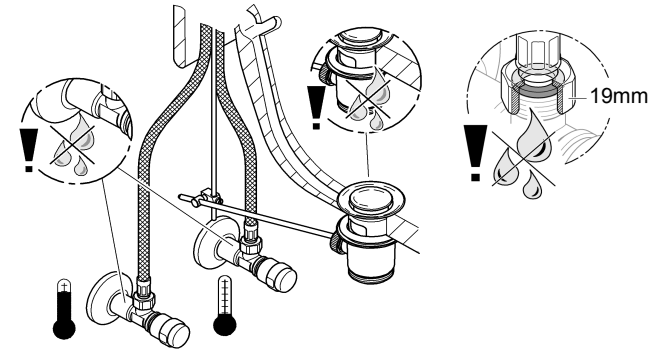

23 328
23 329
23 330
23 356
23 335
23 336
23 337
23 357
23 331
23 332
23 338
23 339