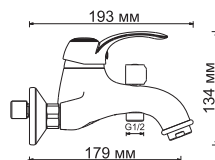

Isar 1301**Смеситель для ванны с коротким изливом****Характеристики:**

- Керамический картридж 40мм, Sedal (Испания);
- Встроенный аэратор Neoperl Honeycomb (Германия) пластик для равномерного распределения струи;
- Покрытие «темная бронза»;
- Керамический поворотный переключатель на душ.

В комплект к смесителю входит:

- Металлический шланг 1,5 м с покрытием «темная бронза»;
- 1-функциональная лейка с системой защиты от известковых отложений;
- Фиксированное настенное крепление для душа.

**Isar 1302L****Смеситель для ванны с длинным изливом****Характеристики:**

- Керамический картридж 40мм, Sedal (Испания);
- Встроенный аэратор Neoperl CASCADE (Германия) силикон для равномерного распределения струи;
- Покрытие «темная бронза»;
- Керамический поворотный переключатель на душ.

В комплект к смесителю входит:

- Гибкая подводка Sedal (Испания) резьба G1/2, длина 40 см (со штуцером);
- Набор для монтажа.