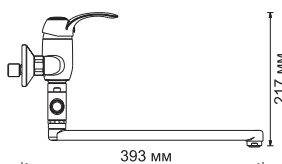

В комплект к смесителю входит:

- Металлический шланг 1.5 м с покрытием «темная бронза»;
- 1-функциональная лейка с системой защиты от известковых отложений;
- Фиксированное настенное крепление для душа.