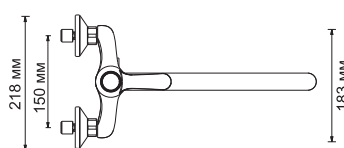

В комплект к смесителю входит:

- Металлический шланг 1.5 м с покрытием «темная бронза»;
- 1-функциональная лейка с системой защиты от известковых отложений;
- Фиксированное настенное крепление для душа.