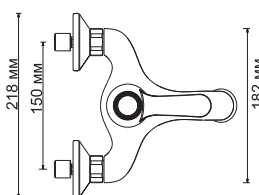

Isar 1301**Смеситель для ванны с коротким изливом****Характеристики:**

- Керамический картридж 40мм, Sedal (Испания);
- Встроенный аэратор Neoperl Honeycomb (Германия) пластик для равномерного распределения струи;
- Покрытие «темная бронза»;
- Керамический поворотный переключатель на душ.

В комплект к смесителю входит:

- Металлический шланг 1,5 м с покрытием «темная бронза»;
- 1-функциональная лейка с системой защиты от известковых отложений;
- Фиксированное настенное крепление для душа.

**Isar 1302L****Смеситель для ванны с длинным изливом****Характеристики:**

- Керамический картридж 40мм, Sedal (Испания);
- Встроенный аэратор Neoperl CASCADE (Германия) силикон для равномерного распределения струи;
- Покрытие «темная бронза»;
- Керамический поворотный переключатель на душ.

**Isar1303****Смеситель для умывальника****Характеристики:**

- Керамический картридж 40мм, Sedal (Испания);
- Встроенный аэратор Neoperl CASCADE (Германия) силикон для равномерного распределения струи;
- Покрытие «темная бронза».