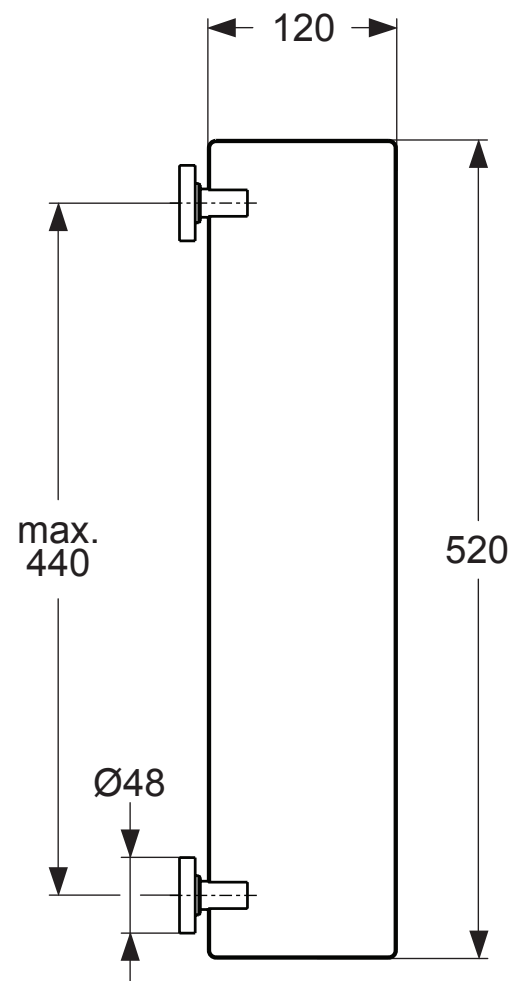

Position
1 = A 963 259 AA

Ideal Standard BVBA
Chaussée de Wavre, 1789
1160 Bruxelles
Belgium

www.idealstandardinternational.com

Ideal
STANDARD

IOM

A 9124 AA

0311 / MTAc A9124

1