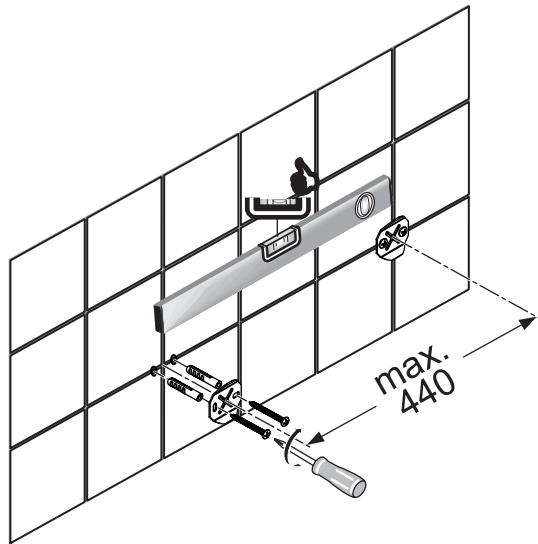

Position
1 = A 963 259 AA

Ideal Standard BVBA
Chaussée de Wavre, 1789
1160 Bruxelles
Belgium

www.idealstandardinternational.com

Ideal
STANDARD

IOM

A 9124 AA

0311 / MTAc A9124

1