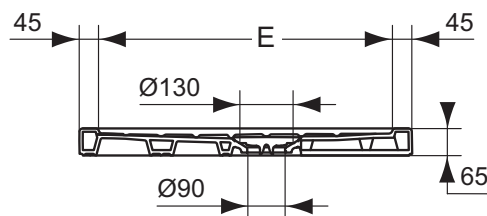

Покрытие / цвет

- 01 Euro White (евробелый)
- 67 Neutral (нейтральный)

	A	B	C	D	E
T2005	900	1040	550	350	810
T2006	800	900	450	250	710

Душевые поддоны