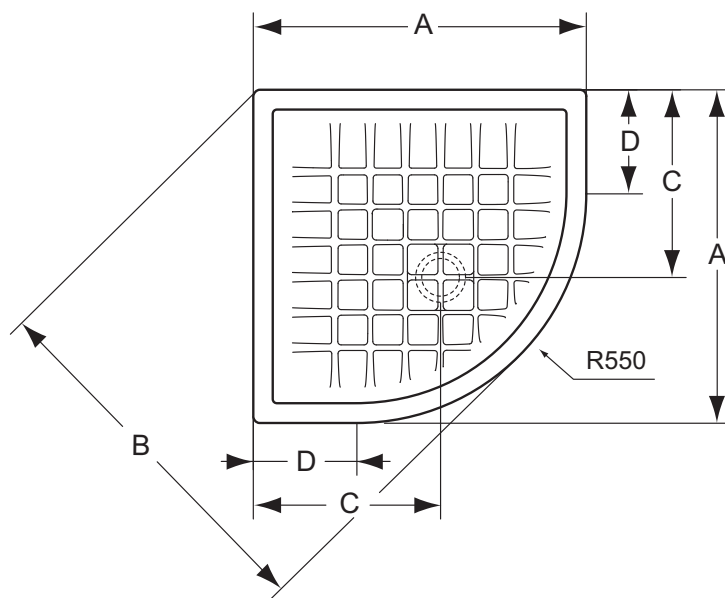

Покрытие / цвет

- 01 Euro White (евробелый)
- 67 Neutral (нейтральный)

	A	B	C	D	E
T2005	900	1040	550	350	810
T2006	800	900	450	250	710

Душевые поддоны