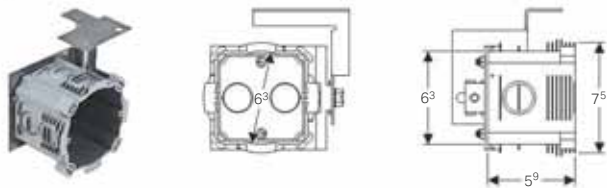

## Монтажный подрозетник Geberit для пустотелые перегородки и капитальные стены

### Применение

- Для позиционирования электрических соединений с монтажными элементами Geberit для подвесного унитаза
- Для монтажных элементов Geberit Duofix, Geberit GIS и Geberit Kombifix
- Для монтажных элементов Geberit Duofix с шириной 50 см

### Характеристики

- Выламываемое отверстие для трубопроводов и труб
- Регулируется по глубине