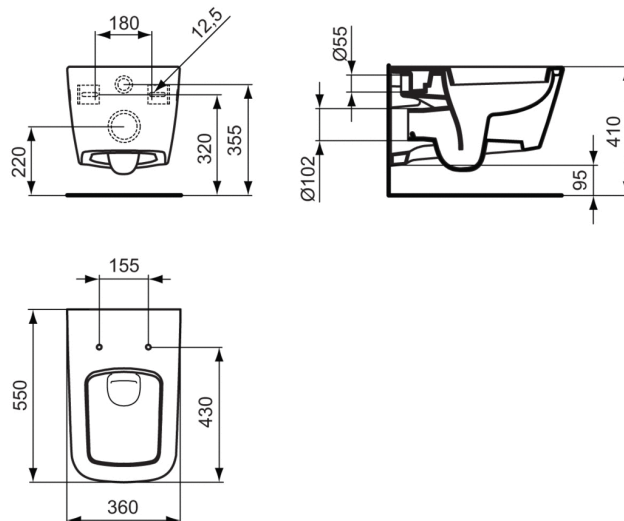

#### Подвесные унитазы

SIMPLY U Подвесной унитаз с крепежом T601101, глубокий смыв. Сидение и крышка J452201 или J469701 заказывается дополнительно.