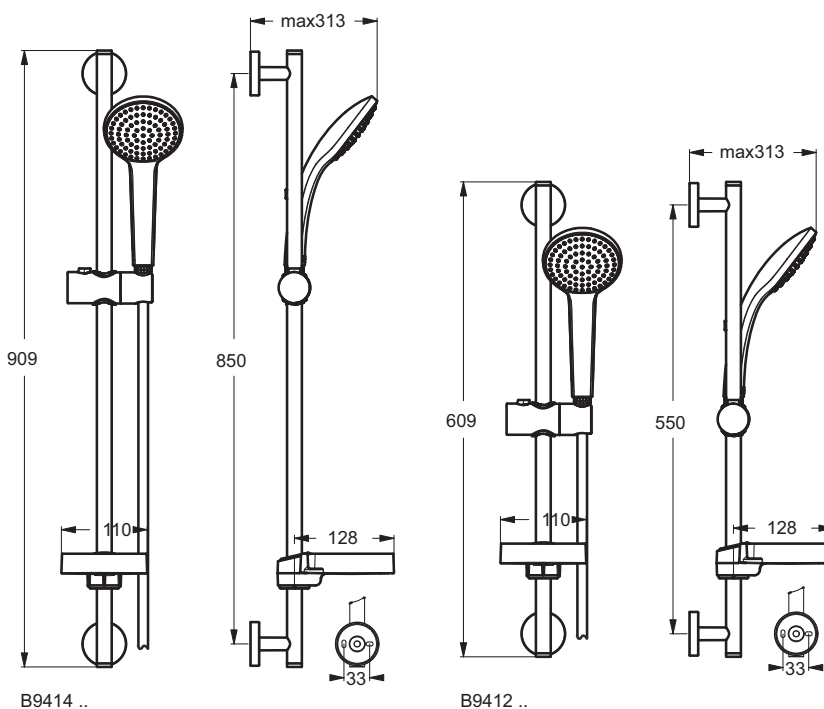

Дизайн: Артефакт (Германия)

Описание изделия

IDEALRAIN SOFT M1 Душевой гарнитур, состоящий из: 1-функциональной душевой лейки, диаметр 100 мм (B9402AA), штанги 600 мм, Ø 21 мм, пластиковый держатель, шланга для душа IdealFlex 1750 мм, пластиковой прозрачной мыльницы

Описание альтернативного изделия

IDEALRAIN SOFT M3 Душевой гарнитур, состоящий из: 3-функциональной душевой лейки Ø 100 мм (B9403AA), штанги 600 мм, Ø 21 мм, пластикового держателя, шланга для душа IdealFlex 1750 мм, пластиковой прозрачной мыльницы

Описание	Артикул	Размер, мм	Вес, кг	Гросс-цена, руб.
IDEALRAIN M1 Душевой гарнитур (1-ф.лейка)	B9412AA		1,17	2.427,00
Описание альтернативного изделия				
IDEALRAIN M3 Душевой гарнитур (3-ф.лейка)	B9415AA		0,22	2.667,00

Покрытие / цвет

AA Chrome (хром)

Смесители и душевые гарнитуры