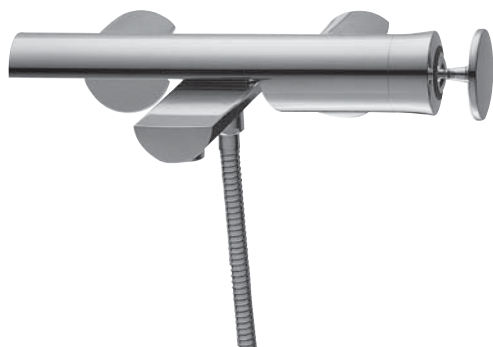

Дизайн: Ideal Standard

Описание изделия

VENICE Настенный смеситель для ванны/душа, скрытая система настенного монтажа, картридж 40 мм IS Multiport JOYSTICK, без душевого гарнитура, металлическая рукоятка, ручное переключение ванна-душ интегрировано в излив, аэратор CASCADE M24X1-C, встроенный обратный клапан

Описание	Артикул	Размер, мм	Вес, кг	Гросс-цена, руб.
VENICE Настенный смеситель для ванны/душа	A5357AA		4,78	25.337,00

Покрытие / цвет

AA Chrome (хром)

Смесители и
душевые гарнитуры