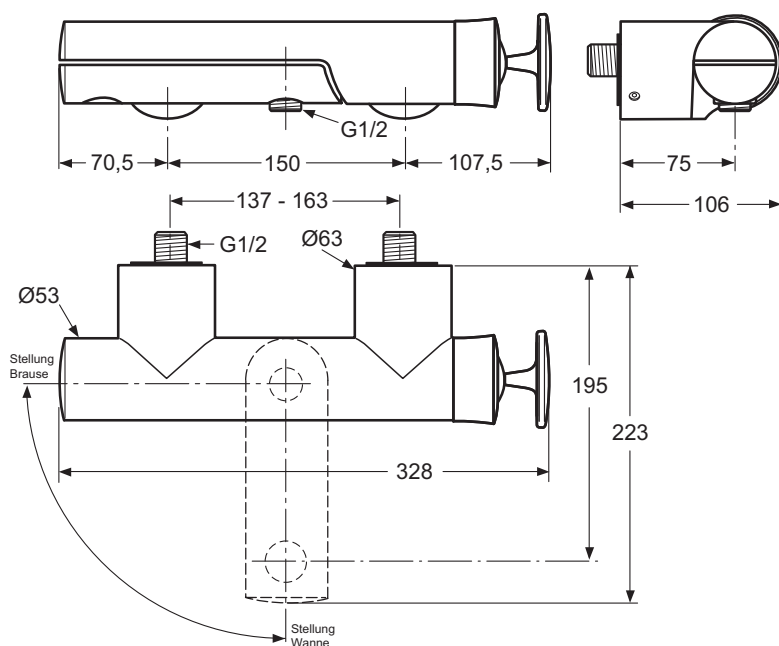

Дизайн: Ideal Standard

Описание изделия

VENICE Настенный смеситель для ванны/душа, скрытая система настенного монтажа, картридж 40 мм IS Multiport JOYSTICK, без душевого гарнитура, металлическая рукоятка, ручное переключение ванна-душ интегрировано в излив, аэратор CASCADE M24X1-C, встроенный обратный клапан

Описание	Артикул	Размер, мм	Вес, кг	Гросс-цена, руб.
VENICE Настенный смеситель для ванны/душа	A5357AA		4,78	25.337,00

Покрытие / цвет

AA Chrome (хром)

Смесители и
душевые гарнитуры