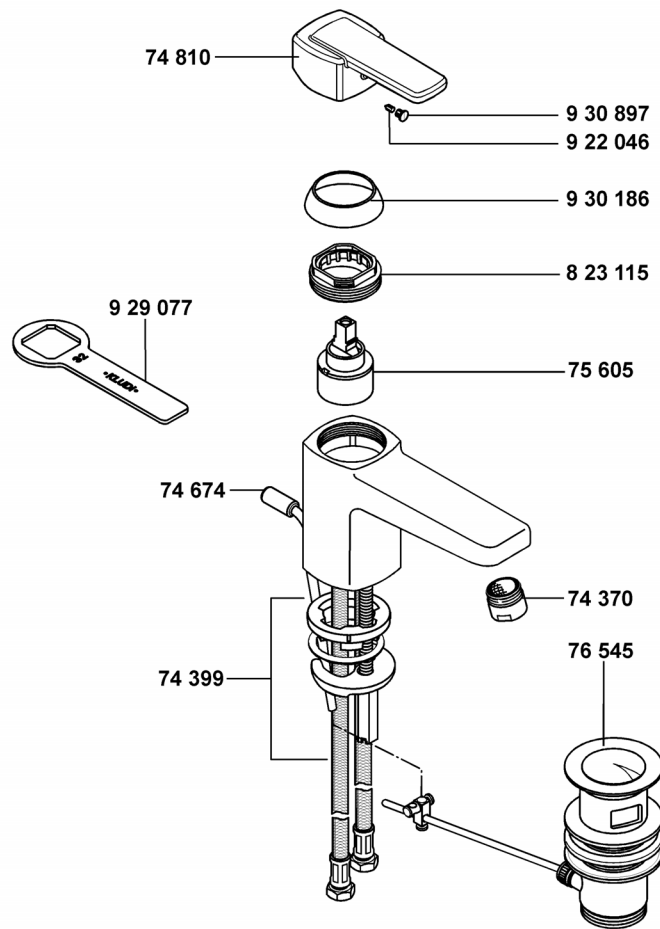

# KLUDI Q-BEO

50023

A\_5002375

50023

Waschtisch-Einhandmischer DN 10

single lever basin mixer DN 10

ééngreeps wastafelmengkraan 3/8"

74 370 s-pointer Luftsprudler M 24 x 1  
 74 399 Befestigungsatz  
 74 674 Zugstange  
 74 810 Hebel, KLUDI Q-BEO  
 75 605 Kartusche  
 76 545 Ablaufgarnitur  
 823 115 Spannschraube  
 922 046 Gewindestift  
 929 077 Armaturenschlüssel  
 930 186 Abdeckkappe  
 930 897 Markierungsstopfen

s-pointer aerator M 24 x 1  
 assembling set  
 lift rod  
 lever, KLUDI Q-BEO  
 cartridge  
 pop up waste  
 screw  
 threading lathe  
 fastening tool  
 cover cap  
 red/blue insert

s-pointer perlator M 24 x 1  
 bevestigingsset  
 trekstang  
 hendel, KLUDI Q-BEO  
 cartouche  
 afvoergarnituur  
 spanschroef  
 inbus schroef  
 sleutel  
 afdekkap  
 markeringsstop