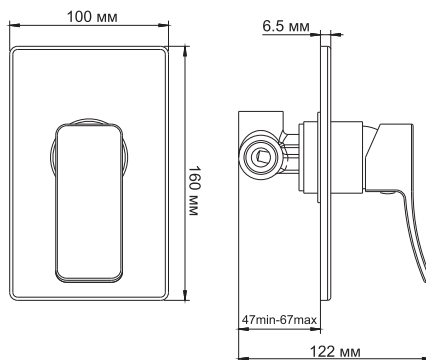

Aller 1069

Каскадный смеситель для умывальника

Характеристики:

- Керамический картридж 35мм, Sedal (Испания);
- Встроенный аэратор Neoperl Rectangular (Германия) пластик с ограничением потока воды 7 л/мин;
- Хромоникелевое покрытие.

В комплект к смесителю входит:

- Гибкая подводка Sedal (Испания) резьба G1/2, длина 40 см;
- Набор для монтажа.

Aller 10651

Смеситель для душа и биде со встраиваемой системой монтажа

Характеристики:

- Керамический картридж 35мм, Sedal (Испания);
- Хромоникелевое покрытие.

В комплект к смесителю входит:

- Наружная часть смесителя;
- Комплект скрытого монтажа.

Aller 10641

Смеситель для ванны и душа со встраиваемой системой монтажа

Характеристики:

- Керамический картридж 35мм, Sedal (Испания);
- Хромоникелевое покрытие;
- Керамический поворотный переключатель на душ.