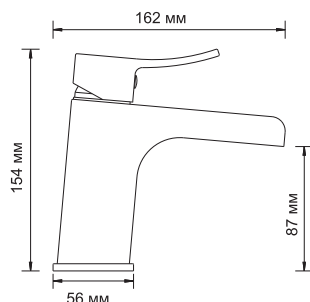

- Гибкая подводка Sedal (Испания) G1/2, 43 см;
- Гибкая подводка на шланг со встроенным обратным клапаном, Sedal (Испания);
- Фиксированное настенное крепление для лейки;
- Гигиеническая лейка с фиксатором;
- Металлический шланг 1.5 м;
- Набор для монтажа.

Aller 1069

Каскадный смеситель для умывальника

Характеристики:

- Керамический картридж 35мм, Sedal (Испания);
- Встроенный аэратор Neoperl Rectangular (Германия) пластик с ограничением потока воды 7 л/мин;
- Хромоникелевое покрытие.

В комплект к смесителю входит:

- Гибкая подводка Sedal (Испания) резьба G1/2, длина 40 см;
- Набор для монтажа.

Aller 10651

Смеситель для душа и биде со встраиваемой системой монтажа

Характеристики:

- Керамический картридж 35мм, Sedal (Испания);
- Хромоникелевое покрытие.

В комплект к смесителю входит:

- Наружная часть смесителя;
- Комплект скрытого монтажа.

Aller 10641

Смеситель для ванны и душа со встраиваемой системой монтажа

Характеристики:

- Керамический картридж 35мм, Sedal (Испания);
- Хромоникелевое покрытие;
- Керамический поворотный переключатель на душ.