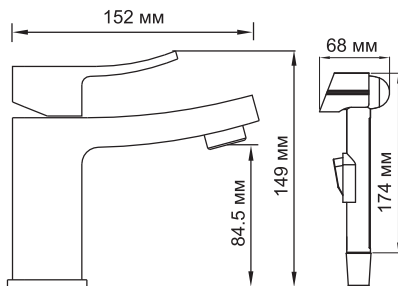

Aller 1067

Смеситель для кухни с поворотным изливом

Характеристики:

- Керамический картридж 35мм, Sedal (Испания);
- Встроенный аэратор Neoperl CASCADE (Германия) пластик для равномерного распределения струи;
- Хромоникелевое покрытие.

В комплект к смесителю входит:

- Гибкая подводка Sedal (Испания) резьба G1/2, длина 37 см;
- Ключ для аэратора;
- Набор для монтажа.

Aller 1068 Смеситель для умывальника с гигиенической лейкой

Характеристики:

- Керамический двухступенчатый эко-картридж 35мм, Sedal (Испания);
- Встроенный аэратор Neoperl CASCADE (Германия) силикон для равномерного распределения струи;
- Хромоникелевое покрытие.

В комплект к смесителю входит:

Aller 1069

Каскадный смеситель для умывальника

Характеристики:

- Керамический картридж 35мм, Sedal (Испания);
- Встроенный аэратор Neoperl Rectangular (Германия) пластик с ограничением потока воды 7 л/мин;
- Хромоникелевое покрытие.