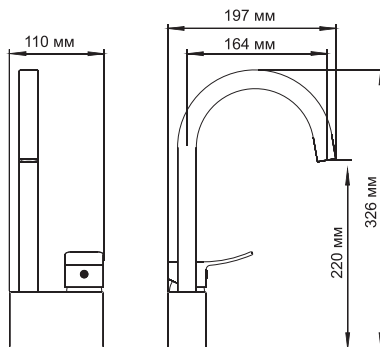

Aller 1067

Смеситель для кухни с поворотным изливом

Характеристики:

- Керамический картридж 35мм, Sedal (Испания);
- Встроенный аэратор Neoperl CASCADE (Германия) пластик для равномерного распределения струи;
- Хромоникелевое покрытие.

В комплект к смесителю входит:

- Гибкая подводка Sedal (Испания) резьба G1/2, длина 37 см;
- Ключ для аэратора;
- Набор для монтажа.

Aller 1068 Смеситель для умывальника с гигиенической лейкой

Характеристики:

Aller 1069

Каскадный смеситель для умывальника

Характеристики:

- Керамический картридж 35мм, Sedal (Испания);
- Встроенный аэратор Neoperl Rectangular (Германия) пластик с ограничением потока воды 7 л/мин;
- Хромоникелевое покрытие.

В комплект к смесителю входит:

- Гибкая подводка Sedal (Испания) резьба G1/2, длина 40 см;
- Набор для монтажа.

Aller 10651

Смеситель для душа и биде со встраиваемой системой монтажа

Характеристики:

- Керамический картридж 35мм, Sedal (Испания);
- Хромоникелевое покрытие.