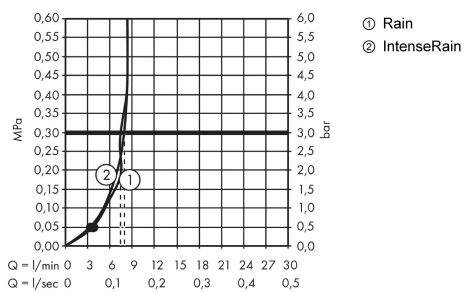

Crometta

Душевой набор Crometta Vario, 1,25 м, EcoSmart 9 л/мин

Поверхности : белый/хром Артикульный номер: 26693400

Описание

Характеристики

- тип струи: Rain, IntenseRain
- переключение типов струи с помощью вращающегося душевого диска
- размер душевого диска: 100 мм
- со стороны душа упорный подшипник, предотвращающий перекручивание душевого шланга
- максимальный расход воды (при 3 бар): 9 л/мин
- хромированные настенные крепления из пластик

Состоит из

- Держатель Porter'S (#28331XXX)
- Ручной душ Crometta Vario, EcoSmart 9 л/мин (#26332XXX)
- Шланг Metaflex 1,25 м 1/2' (#28167XXX)

Технология

Продукт

Чертеж

Crometta

Душевой набор Crometta Vario, 1,25 м, EcoSmart 9 л/мин

Поверхности : белый/хром Артикулный номер: 26693400

График расхода воды

Q = l/min 0 3 6 9 12 15 18 21 24 27 30
Q = l/sec 0 0,1 0,2 0,3 0,4 0,5

Расход измерен практически с помощью соответствующей арматуры (термостат/смеситель/скрытый клапан).