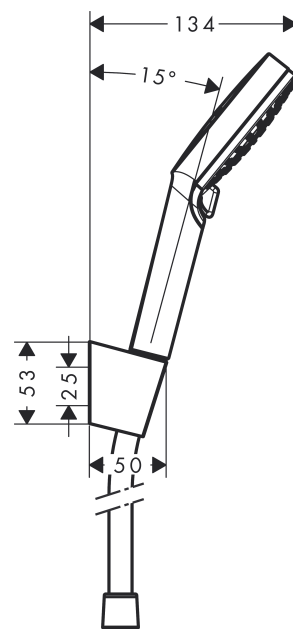

Crometta

Душевой набор Crometta Vario, 1,25 м, EcoSmart 9 л/мин

Поверхности : белый/хром Артикульный номер: 26693400

Описание

Характеристики

- тип струи: Rain, IntenseRain
- переключение типов струи с помощью вращающегося душевого диска
- размер душевого диска: 100 мм
- со стороны душа упорный подшипник, предотвращающий перекручивание душевого шланга
- максимальный расход воды (при 3 бар): 9 л/мин
- хромированные настенные крепления из пластик

Состоит из

- Держатель Porter'S (#28331XXX)
- Ручной душ Crometta Vario, EcoSmart 9 л/мин (#26332XXX)
- Шланг Metaflex 1,25 м 1/2' (#28167XXX)

Технология

Продукт

Чертеж

Crometta

Душевой набор Crometta Vario, 1,25 м, EcoSmart 9 л/мин

Поверхности : белый/хром Артикулный номер: 26693400

График расхода воды

Q = l/min 0 3 6 9 12 15 18 21 24 27 30
Q = l/sec 0 0,1 0,2 0,3 0,4 0,5

Расход измерен практически с помощью соответствующей арматуры (термостат/смеситель/скрытый клапан).