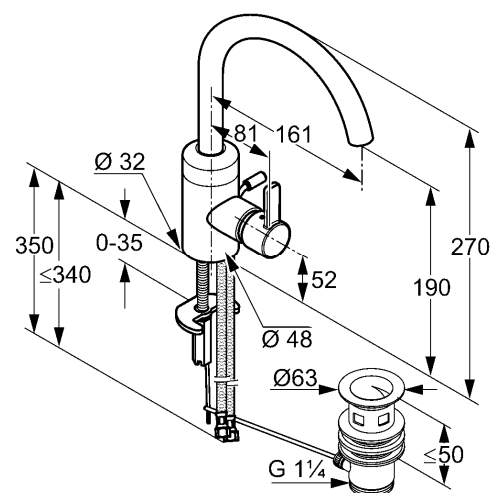

Изделие:

KLUDI ZENTA
однорычажный смеситель
на умывальник DN 10

Номер артикула:

38 255 05 75

Поверхность:

05 - хром

Описание изделия:

литой рычаг
монтаж на одно отверстие
класс расхода воды Z
аэратор Cache M 16,5 x 1
керамический картридж с ограничителем горячей воды
донный клапан G 1 1/4
система быстрого монтажа
гибкая подводка G 3/8
класс шума I

Дополнительная информация:

Класс расхода воды Z:

макс. расход воды до 9 л/мин. при давлении 3 бара

Класс шума I:

макс. 20 дБ при давлении 3 бара

Размеры