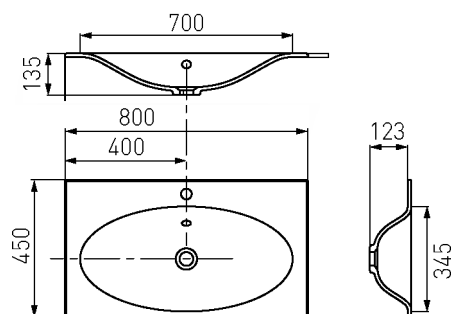

СЕРГЕЙ 620

глубина чаши 135

белый 1A700131SR010

С этой раковиной может быть использован сифон с донным клапаном

ТИНА 800

глубина чаши 130

белый 1A710931TI010

С этой раковиной может быть использован сифон с донным клапаном

- Комплектация ТИНА
- перелив для умывальника
 - донный клапан
 - герметик

ТИНА 1000

глубина чаши 130

белый 1A710431TI010

С этой раковиной может быть использован сифон с донным клапаном

- Комплектация ТИНА
- перелив для умывальника
 - донный клапан
 - герметик