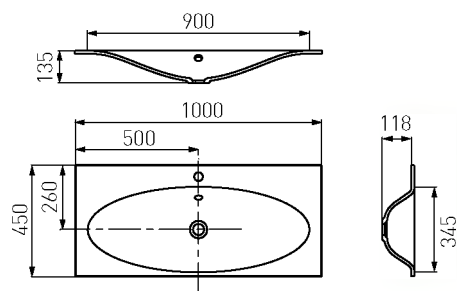

СЕРГЕЙ 620

глубина чаши 135

белый 1A700131SR010

С этой раковиной может быть использован сифон с донным клапаном

ТИНА 800

глубина чаши 130

белый 1A710931TI010

С этой раковиной может быть использован сифон с донным клапаном

- Комплектация ТИНА
- перелив для умывальника
 - донный клапан
 - герметик

ТИНА 1000

глубина чаши 130

белый 1A710431TI010

С этой раковиной может быть использован сифон с донным клапаном

- Комплектация ТИНА
- перелив для умывальника
 - донный клапан
 - герметик