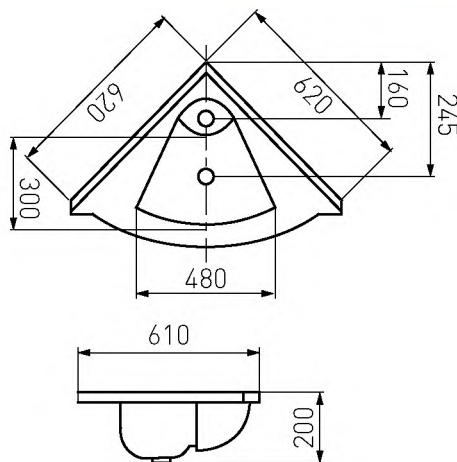

СЕРГЕЙ 620

глубина чаши 135

белый 1A700131SR010

С этой раковиной может быть использован сифон с донным клапаном

ТИНА 800

глубина чаши 130

белый 1A710931TI010

С этой раковиной может быть использован сифон с донным клапаном

- Комплектация ТИНА
- перелив для умывальника
 - донный клапан
 - герметик

ТИНА 1000

глубина чаши 130

белый 1A710431TI010

С этой раковиной может быть использован сифон с донным клапаном

- Комплектация ТИНА
- перелив для умывальника
 - донный клапан
 - герметик