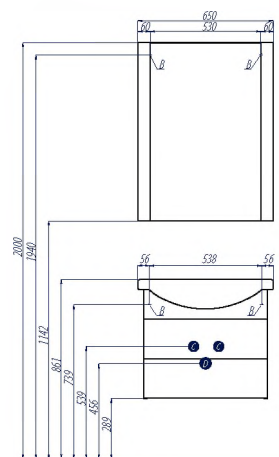

# АРИЯ 65 М

Более вместительный вариант модели с раковиной шириной 65 см. В тумбе уже установлены 2 ящика, а бельевая корзина более объемная, чем в варианте АРИЯ 65.

Белый

Темно-коричневый

### Схема подключения:

- А – место подключения электрического провода
- В – место крепления навесов
- С – место для вывода труб водоснабжения
- Д – место для вывода трубы канализации

НАИМЕНОВАНИЕ	ГАБАРИТЫ ш*в*г (мм)	ЦВЕТ/Артикул	ЦВЕТ/Артикул	ЦВЕТ/Артикул	КОМПЛЕКТАЦИЯ
Зеркало АРИЯ 65	650*858*21	белый 1A133702AA010	темно-коричневый 1A133702AA430	черный 1A133702AA950	навес – 2
Полка стеклянная АЛЬПИНА 65	650*6*120	стекло 1A134903AL010			полкодержатель – 2
Тумба-умывальник АРИЯ 65 М	594*542*310	белый 1A123301AA010	темно-коричневый 1A123301AA430	черный 1A123301AA950	ручки – 2; ящики в декоративной отделке – 2; шариковые направляющие; усиленные навесы – 2; раковина СМАЙЛ-65 (арт. 1.WN20.7.782)
Шкаф-колонна подвесная АРИЯ М	340*1710*316	белый 1A124403AA010	темно-коричневый 1A124403AA430	черный 1A124403AA950	ручки – 2, полки стеклянные – 2, навесы – 2; бельевая корзина -1; петли с интегрированным доводом – 3

Эта модель выпускается также в напольном исполнении (с ножками) и с раковинами шириной 50 (стр. 200) и 80 см (стр. 090)