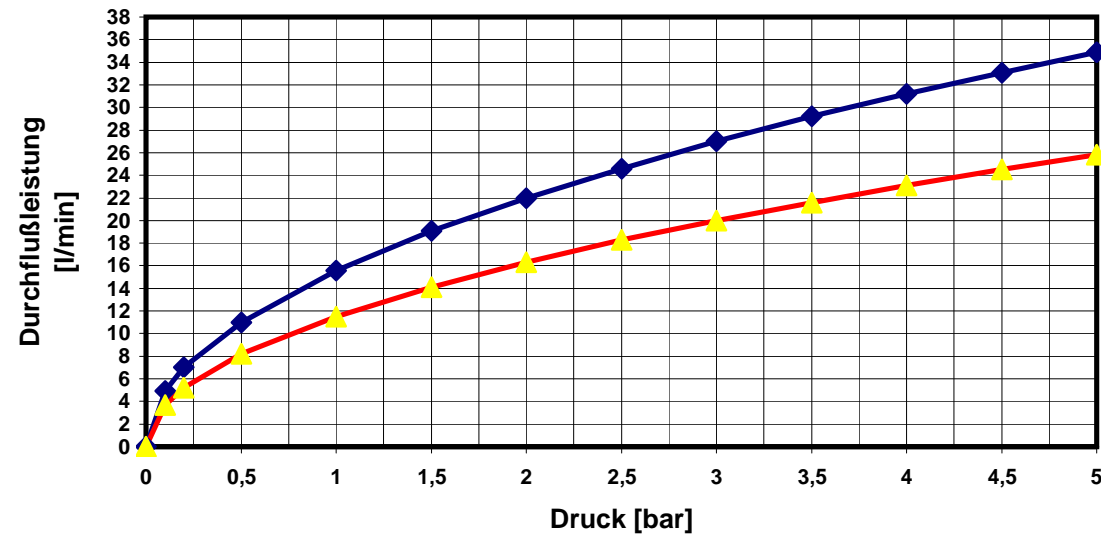

UP Universalbausatz BS1 A2650NU

—
◆ Durchfluß [l/min] Mischwasser Wannenabgang "Freier Auslauf"
▲ Durchfluß [l/min] Mischwasser Brause "Freier Auslauf"