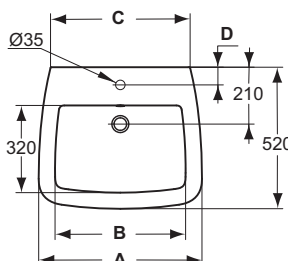

A	B	C	D
T 0153 ..	600	480	515	65
T 0154 ..	680	560	595	65
T 0155 ..	750	630	665	70