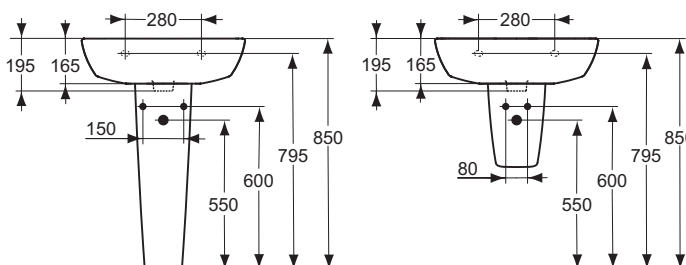

A	B	C	D
T 0153 ..	600	480	515	65
T 0154 ..	680	560	595	65
T 0155 ..	750	630	665	70