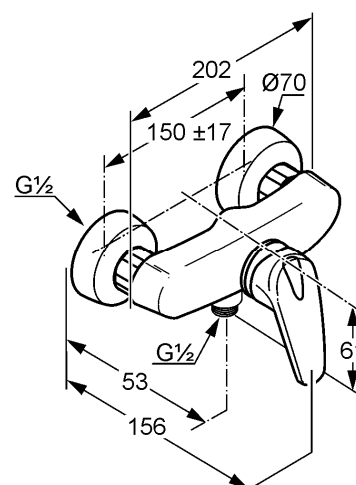

Изделие: KLUDI ОБЪЕКТА MIX NEW
однорычажный смеситель для душа DN 15

Номер артикула: 33 764 05 75

Поверхность: 05 - хром

Описание изделия:

литой рычаг
настенный монтаж
класс расхода воды В
эксцентрики
керамический картридж с ограничителем горячей воды
защищен от обратного тока воды
отвод для душа G 1/2
без душевого гарнитура
класс шума I

Дополнительная информация:

Класс расхода воды В:
макс. расход воды до 25 л/мин. при давлении 3 бара

Класс шума I:
макс. 20 дБ при давлении 3 бара

Фото продукта

Размеры