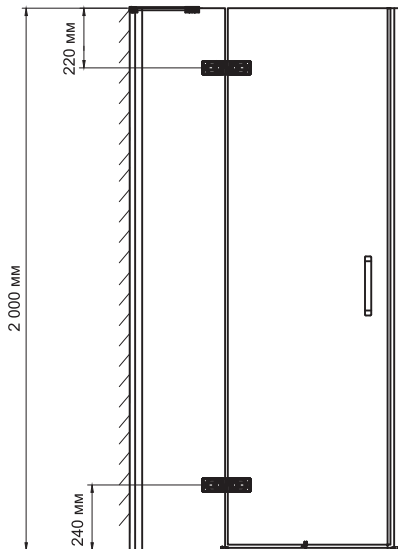

**Aller 10H06BLACK**  
 Душевой уголок, прямоугольник, с правой распашной дверью на петлях

Габаритные размеры: 1200\*800\*2000 мм

**Характеристики:**

- Закаленное прозрачное стекло 8 мм;
- Покрытие стекла Easy Clean, Eco-shield (Германия);
- Распашной механизм из латуни;
- Анодированный алюминиевый профиль 46 мм;
- Регулирующий профиль до 13 мм;
- Ручки двери из сплава металлов;
- Siliconовый уплотнитель двери с магнитным замком;
- Siliconовые уплотнители

**В комплект входит:**

- Набор быстрого монтажа.

Поддон в комплект не входит. Возможна установка как на поддон, так и непосредственно на пол.

**Aller 10H07BLACK**  
 Душевой уголок, прямоугольник, с левой распашной дверью на петлях

Габаритные размеры: 1200\*900\*2000 мм

**Характеристики:**

- Закаленное прозрачное стекло 8 мм;
- Покрытие стекла Easy Clean, Eco-shield (Германия);
- Распашной механизм из латуни;
- Анодированный алюминиевый профиль 46мм;
- Регулирующий профиль до 13 мм;
- Ручки двери из сплава металлов;
- Siliconовый уплотнитель двери с магнитным замком;
- Siliconовые уплотнители.