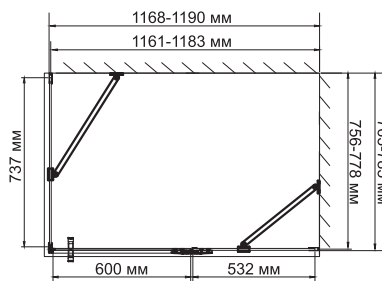

**Aller 10H06BLACK**  
 Душевой уголок, прямоугольник, с правой распашной дверью на петлях

Габаритные размеры: 1200\*800\*2000 мм

**Характеристики:**

- Закаленное прозрачное стекло 8 мм;
- Покрытие стекла Easy Clean, Eco-shield (Германия);
- Распашной механизм из латуни;
- Анодированный алюминиевый профиль 46 мм;
- Регулирующий профиль до 13 мм;
- Ручки двери из сплава металлов;
- Siliconовый уплотнитель двери с магнитным замком;
- Siliconовые уплотнители

**В комплект входит:**

- Набор быстрого монтажа.

Поддон в комплект не входит. Возможна установка как на поддон, так и непосредственно на пол.

**Aller 10H07BLACK**  
 Душевой уголок, прямоугольник, с левой распашной дверью на петлях

Габаритные размеры: 1200\*900\*2000 мм

**Характеристики:**

- Закаленное прозрачное стекло 8 мм;
- Покрытие стекла Easy Clean, Eco-shield (Германия);
- Распашной механизм из латуни;
- Анодированный алюминиевый профиль 46мм;
- Регулирующий профиль до 13 мм;
- Ручки двери из сплава металлов;
- Siliconовый уплотнитель двери с магнитным замком;
- Siliconовые уплотнители.