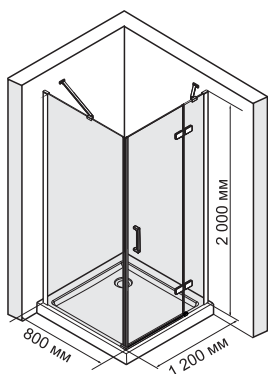

**Aller 10H06BLACK**  
 Душевой уголок, прямоугольник, с правой распашной дверью на петлях

Габаритные размеры: 1200\*800\*2000 мм

**Характеристики:**

- Закаленное прозрачное стекло 8 мм;
- Покрытие стекла Easy Clean, Eco-shield (Германия);
- Распашной механизм из латуни;
- Анодированный алюминиевый профиль 46 мм;
- Регулирующий профиль до 13 мм;
- Ручки двери из сплава металлов;
- Siliconовый уплотнитель двери с магнитным замком;
- Siliconовые уплотнители

**В комплект входит:**

- Набор быстрого монтажа.

Поддон в комплект не входит. Возможна установка как на поддон, так и непосредственно на пол.

**Aller 10H07BLACK**  
 Душевой уголок, прямоугольник, с левой распашной дверью на петлях

Габаритные размеры: 1200\*900\*2000 мм

**Характеристики:**

- Закаленное прозрачное стекло 8 мм;
- Покрытие стекла Easy Clean, Eco-shield (Германия);
- Распашной механизм из латуни;
- Анодированный алюминиевый профиль 46мм;
- Регулирующий профиль до 13 мм;
- Ручки двери из сплава металлов;
- Siliconовый уплотнитель двери с магнитным замком;
- Siliconовые уплотнители.