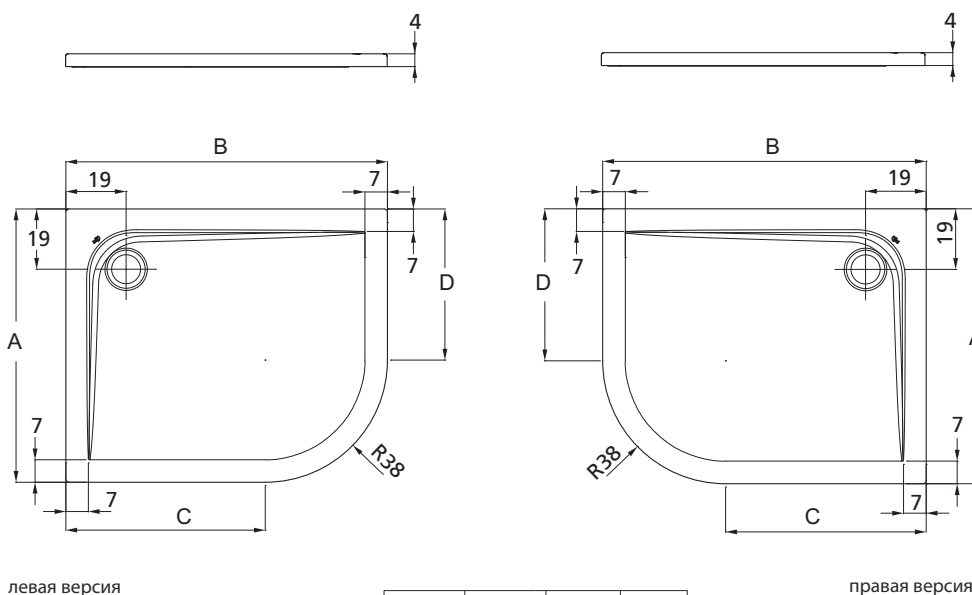

Покрытие / цвет

- 01 Euro White (евробелый)
- 67 Neutral (нейтральный)
- AA Chrome (хром)

	A	B	C	D
K2406	800	1000	620	420
K2407	800	1000	620	420