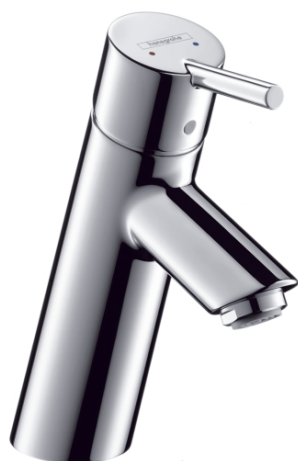

Talis

Смеситель для раковины, однорычажный, без сливного гарнитура

Поверхности : хром Артикулный номер: 32041000

Описание

Характеристики

- ComfortZone 80
- выступ 108 мм
- обычная струя
- расход воды: 5 л/мин
- без сливной арматуры
- подходит для проточных водонагревателей

Технология

Награды за дизайн

DESIGN PLUS
Sensitiv Felicity Kiera

Продукт

Чертеж