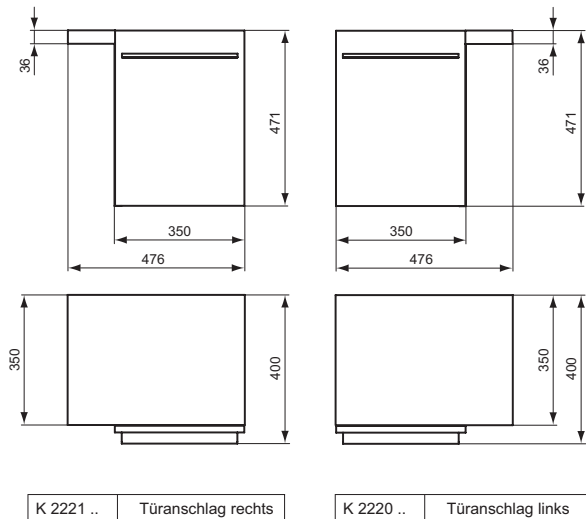

**Möbeloberflächen**

- SV Eiche hell Dekor  
 EG Eiche dunkel Dekor  
 HG Strukturlack weiß

**Produkt**

Produkt	Artikel-Nr.	B x T x H mm	kg
Seitenschrank 476 mm (Türanschlag rechts)	K2221xx	476 x 370 x 471	18,9
Seitenschrank 476 mm (Türanschlag links)	K2220xx	476 x 370 x 471	18,9

**K2221XX**

Pos.	Bezeichnung	Ersatzteil-Bestell-Nummer	Liefermenge
1	Griffleiste Größe 2	K 9218 67	1
2	Tür rechts Eiche hell Dekor (SV)	K 9223 67	1
	Tür rechts Eiche dunkel Dekor (EG)	K 9224 67	1
	Tür rechts Strukturlack weiß (HG)	K 9222 67	1
2	Tür links Eiche hell Dekor (SV)	K 9220 67	1
	Tür links Eiche dunkel Dekor (EG)	K 9221 67	1
	Tür links Strukturlack weiß (HG)	K 9219 67	1
3	Scharnierset	K 9157 67	2
4	Wandbefestigungsset	K 9197 67	2