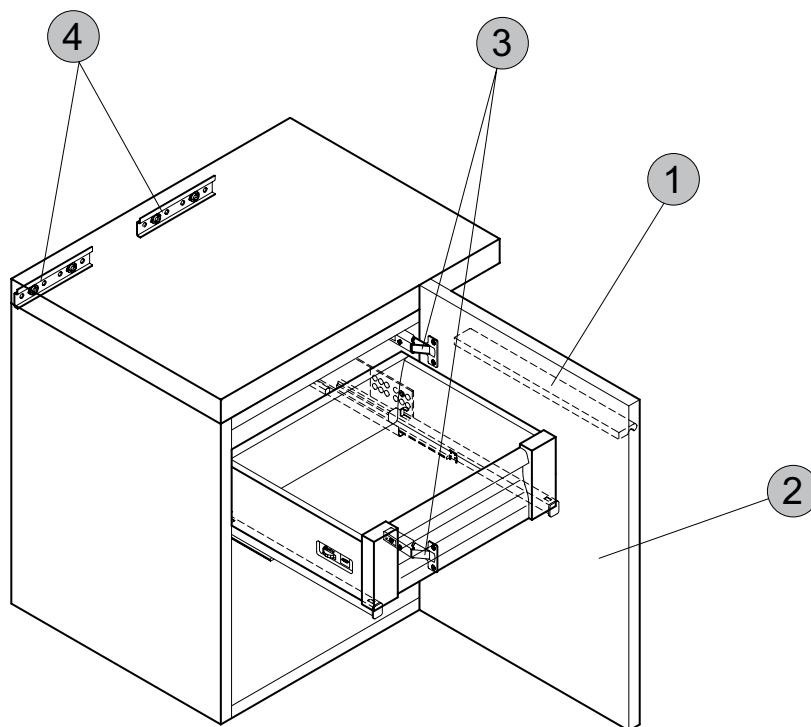

**Möbeloberflächen**

- SV Eiche hell Dekor  
 EG Eiche dunkel Dekor  
 HG Strukturlack weiß

**Produkt**

Produkt	Artikel-Nr.	B x T x H mm	kg
Seitenschrank 476 mm (Türanschlag rechts)	K2221xx	476 x 370 x 471	18,9
Seitenschrank 476 mm (Türanschlag links)	K2220xx	476 x 370 x 471	18,9

**K2221XX**

Pos.	Bezeichnung	Ersatzteil-Bestell-Nummer	Liefermenge
1	Griffleiste Größe 2	K 9218 67	1
2	Tür rechts Eiche hell Dekor (SV)	K 9223 67	1
	Tür rechts Eiche dunkel Dekor (EG)	K 9224 67	1
	Tür rechts Strukturlack weiß (HG)	K 9222 67	1
2	Tür links Eiche hell Dekor (SV)	K 9220 67	1
	Tür links Eiche dunkel Dekor (EG)	K 9221 67	1
	Tür links Strukturlack weiß (HG)	K 9219 67	1
3	Scharnierset	K 9157 67	2
4	Wandbefestigungsset	K 9197 67	2