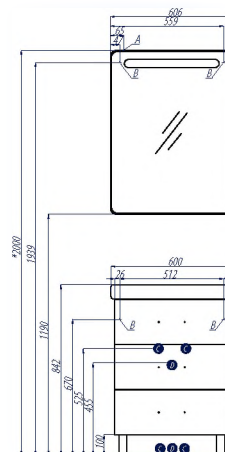

Черный

Белый

Схема подключения:

- А – место подключения электрического провода
- В – место крепления навесов
- С – место для вывода труб водоснабжения
- Д – место для вывода трубы канализации

НАИМЕНОВАНИЕ	ГАБАРИТЫ ш*в*г (мм)	ЦВЕТ/Артикул	ЦВЕТ/Артикул	ЦВЕТ/Артикул	КОМПЛЕКТАЦИЯ
Зеркало-шкаф АМЕРИНА 60 левый	606*810*140	белый 1A135302AM01L			полка стеклянная – 2, встроенный светильник
Зеркало-шкаф АМЕРИНА 60 правый	606*810*140	белый 1A135302AM01R			полка стеклянная – 2, встроенный светильник
Тумба АМЕРИНА 60 М	564*688*442	белый 1A168901AM010	черный 1A168901AM950	темно-коричневый 1A168901AM430	ручка – 3, ножка – 2, ящик – 3; Раковина 60 см (арт. 1WH302082)

Эта модель выпускается также с раковинами шириной 70 (стр. 130) и 80 см (стр. 084)