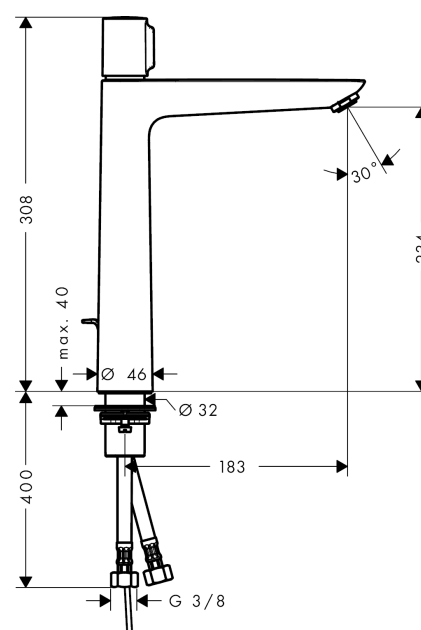

Talis Select E

Смеситель для раковины 240, однорычажный, со сливным гарнитуром

Поверхности : хром Артикулный номер : 71752000

Описание

Характеристики

- ComfortZone 240
- выступ 183 мм
- обычная струя
- расход воды: 5 л/мин
- регулируемое ограничение температуры
- подходит для проточных водонагревателей
- класс шума: I

Технология

Продукт

Чертеж

График расхода воды