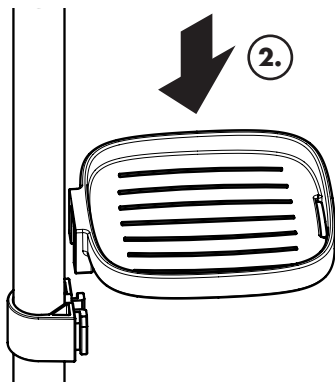

Casetta E
26519000

hansgrohe

08/2013
9.01845.03