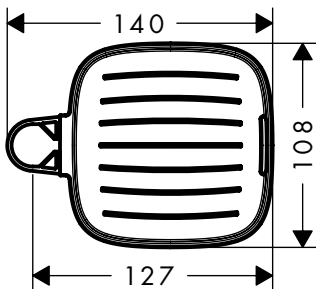

- DE** Montageanleitung
FR Instructions de montage
EN assembly instructions
IT Istruzioni per Installazione
ES Instrucciones de montaje
NL Handleiding
DK Monteringsvejledning
PT Manual de Instalação
PL Instrukcja montażu
CS Montážní návod
SK Montážny návod
ZH 组装说明
RU Инструкция по монтажу
HU Szerelési útmutató
FI Asennusohje
SV Monteringsanvisning
LT Montavimo instrukcijos
HR Uputstva za instalaciju
TR Montaj kılavuzu
RO Instrucțiuni de montare
EL Οδηγία συναρμολόγησης
SL Navodila za montažo
ET Paigaldusjuhend
LV Montāžas instrukcija
SR Uputstvo za montažu
NO Montasjeveiledning
BG Инструкция за употреба
SQ Udhëzime rreth montimit
AR تعليمات التجميع

Casetta E
26519000

hansgrohe

08/2013
9.01845.03