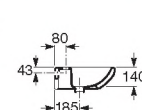

Derecha.
Right.
Droite.
Правая.