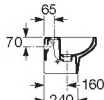

Lavamanos	Handrinse basin	Lave-mains	Мини-раковина

327514..0	● Lavamanos con semipedestal integrado con: 527002510 Juego de fijación. 526801314 Embellecedores.	Handrinse basin with semi-pedestal included with: 527002510 Fixing kit. 526801314 Trimmings.	Lave-mains avec semi-colonne intégrée avec: 527002510 Jeu de fixation. 526801314 Enjoliveurs.	Мини-раковина с полупьедесталом, включая: 527002510 Установочный комплект. 526801314 Декоративный донный клапан.
	Opcional:	As option:	En option:	Дополнительно:
840538000	Barra toallero Senso.	Senso towel rail.	Barre porte-serviettes Senso.	Полотенцедержатель Senso.