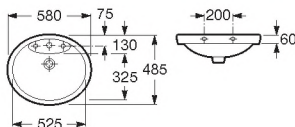

Lavabo compacto de encimera	Compact countertop basin	Vasque compact à encastrer	Врезная раковина

327515..N	○ ● ○	Lavabo de encimera.	Countertop basin.	Vasque à encastrer.	Врезная раковина

Plantilla de corte impresa en el mismo embalaje.

Gabarit de découpage imprimé sur l'emballage.

Шаблон для установки раковины печатается на упаковке.