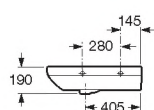

Derecha.
Right.
Droite.
Правая.