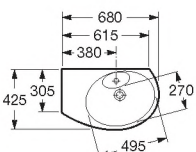

Izquierda.
Left.
Gauche.
Левая.

327518..0	● Derecha. Right. Droite. Правая.	Lavabo izquierda con: 527002510 Juego de fijación.	Wash-basin left with: 527002510 Fixing kit.	Lavabo gauche avec: 527002510 Jeu de fixation.	Раковина левая с: 527002510 Установочным комплектом.
327519..0	● Izquierda. Left. Gauche. Левая.	Lavabo derecha con: 527002510 Juego de fijación.	Wash-basin right with: 527002510 Fixing kit.	Lavabo droite avec: 527002510 Jeu de fixation.	Раковина правая с: 527002510 Установочным комплектом.