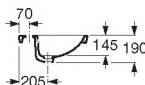

Lavabo compacto de encimera	Compact countertop basin	Vasque compact à encastrer	Врезная раковина

327515..N	○ ● ○	Lavabo de encimera.	Countertop basin.	Vasque à encastrer.	Врезная раковина

Plantilla de corte impresa en el mismo embalaje.

Gabarit de découpage imprimé sur l'emballage.

Шаблон для установки раковины печатается на упаковке.