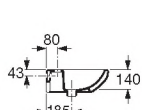

Izquierda.
Left.
Gauche.
Левая.

327518..0	● Derecha. Right. Droite. Правая.	Lavabo izquierda con: 527002510 Juego de fijación.	Wash-basin left with: 527002510 Fixing kit.	Lavabo gauche avec: 527002510 Jeu de fixation.	Раковина левая с: 527002510 Установочным комплектом.
327519..0	● Izquierda. Left. Gauche. Левая.	Lavabo derecha con: 527002510 Juego de fijación.	Wash-basin right with: 527002510 Fixing kit.	Lavabo droite avec: 527002510 Jeu de fixation.	Раковина правая с: 527002510 Установочным комплектом.