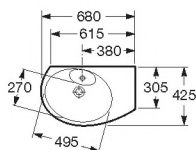

Derecha.
Right.
Droite.
Правая.