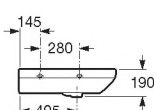

Izquierda.
Left.
Gauche.
Левая.

327518..0	● Derecha. Right. Droite. Правая.	Lavabo izquierda con: 527002510 Juego de fijación.	Wash-basin left with: 527002510 Fixing kit.	Lavabo gauche avec: 527002510 Jeu de fixation.	Раковина левая с: 527002510 Установочным комплектом.
327519..0	● Izquierda. Left. Gauche. Левая.	Lavabo derecha con: 527002510 Juego de fijación.	Wash-basin right with: 527002510 Fixing kit.	Lavabo droite avec: 527002510 Jeu de fixation.	Раковина правая с: 527002510 Установочным комплектом.