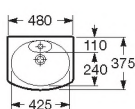

Lavamanos	Handrinse basin	Lave-mains	Мини-раковина

327514..0	● Lavamanos con semipedestal integrado con: 527002510 Juego de fijación. 526801314 Embellecedores.	Handrinse basin with semi-pedestal included with: 527002510 Fixing kit. 526801314 Trimmings.	Lave-mains avec semi-colonne intégrée avec: 527002510 Jeu de fixation. 526801314 Enjoliveurs.	Мини-раковина с полупьедесталом, включая: 527002510 Установочный комплект. 526801314 Декоративный донный клапан.
	Opcional:	As option:	En option:	Дополнительно:
840538000	Barra toallero Senso.	Senso towel rail.	Barre porte-serviettes Senso.	Полотенцедержатель Senso.