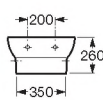

Lavamanos	Handrinse basin	Lave-mains	Мини-раковина

327514..0	● Lavamanos con semipedestal integrado con: 527002510 Juego de fijación. 526801314 Embellecedores.	Handrinse basin with semi-pedestal included with: 527002510 Fixing kit. 526801314 Trimmings.	Lave-mains avec semi-colonne intégrée avec: 527002510 Jeu de fixation. 526801314 Enjoliveurs.	Мини-раковина с полупьедесталом, включая: 527002510 Установочный комплект. 526801314 Декоративный донный клапан.
	Opcional:	As option:	En option:	Дополнительно:
840538000	Barra toallero Senso.	Senso towel rail.	Barre porte-serviettes Senso.	Полотенцедержатель Senso.