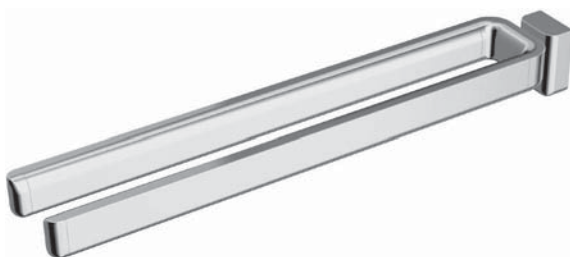

Дизайн: Артефакт (Германия)

Описание изделия

SOFTMOOD Полотенцедержатель 500 мм двойной, хромированная латунь, с крепежом, стальной монтажный кронштейн, никелевое покрытие

Описание	Артикул	Размер, мм	Вес, кг	Гросс-цена, руб.
SOFTMOOD Полотенцедержатель 500 мм двойной	A9138AA	500	1,61	6.480,00

Покрытие / цвет

AA Chrome (хром)