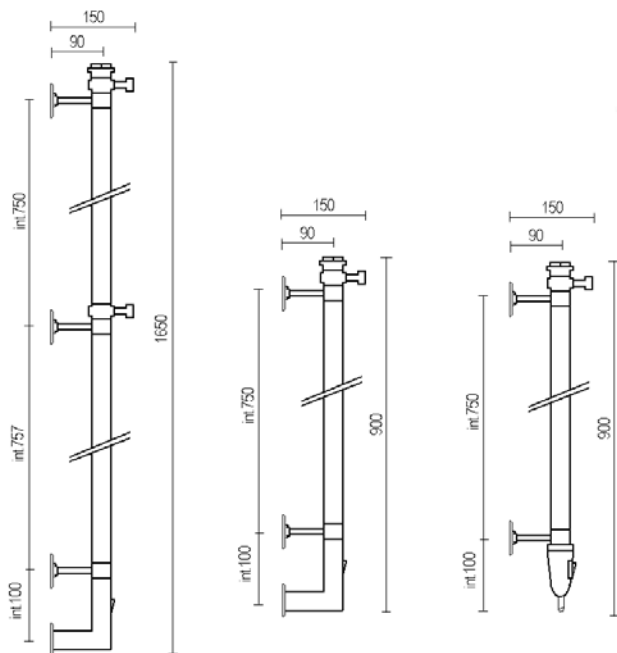

Electric Element Protection Level IPX4

Уровень защиты электрических элементов - IPX4

Lunghezza cavo per articoli presa 1200mm

Cable length for wire provided models 1200mm

Длина провода для электрических моделей - 1200 мм.

INT. 750 mm

Pag.150

Rosone scorrevole

Sliding rosace

Розетка раздвижные

art. 616/L

art. 616/L/B

art. 616/S/B

// ARCOBALENO

ART. 616/S - 616/L

IT Asta appendiccappatoio riscaldata H.900mm, in tubo di ottone tondo Ø32.

RESISTENZA: cavo a secco

MODULO AGGIUNTIVO: non disponibile

SPORGENZA DAL MURO: 150mm

COLLEGAMENTO ELETTRICO: scatola interruttore con tasto on/off

FILO CON PRESA SCHUKO: disponibile

NOTE: Installazione in posizione verticale o orizzontale

EN Heated robe hanger staff H.900mm, round brass tube Ø32.

ELECTRIC ELEMENT: dry heating wire

ADDITIONAL MODULE: not available