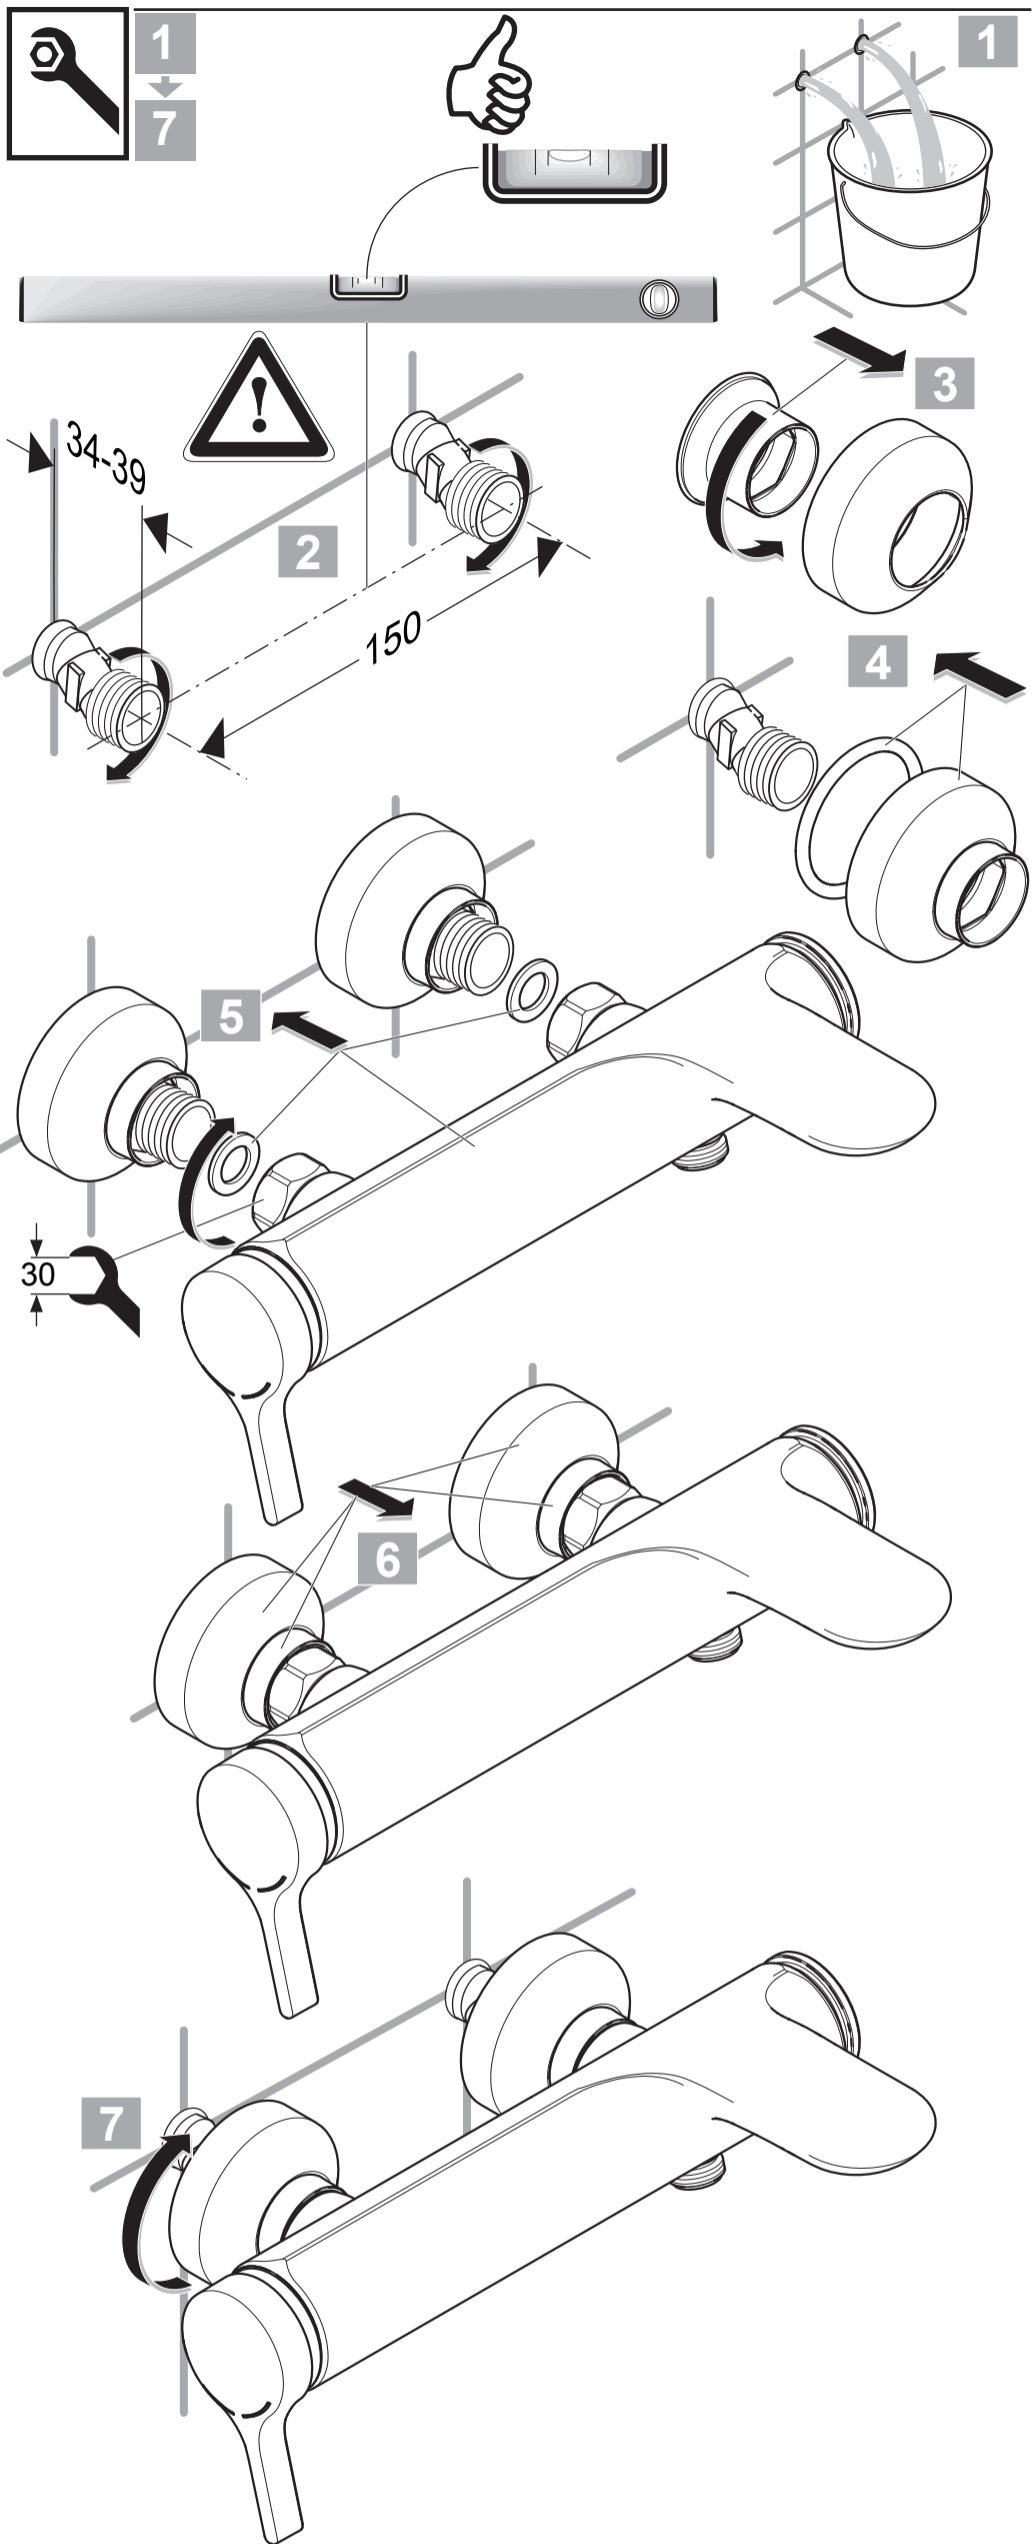

XX = AA, AD, ..

Position

- 1 = A 962046 XX
- 2 = A 963667 NU
- 3 = A 962041 NU
- 4 = A 961485 XX
- 5 = A 961667 NU (2x)
- 7 = A 963372 NU
- 8 = A 962715 NU
- 9 = A 962716 NU
- 11 = A 962047 XX
- 12 = A 960445 NU
- 13 = A 962048 XX
- 14 = A 960395 NU
- 15 = A 963651 NU
- 16 = A 962594 NU (2x)
- 18 = A 961182 NU (2x)
- 20 = A 961139 NU (2x)
- 22 = A 962049 XX
- 24 = A 962050 XX (2x)
- 25 = A 2401 XX
- 26 = T 2439 XX
- 27 = A 3306 XX

MELANGE

A 4269 .. A 4270 .. A 4271 .. A 4272 ..

1107 / A 865 800
 (+A 865 612)

Ideal Standard
 Röntgenstrasse 9
 54516 Wittlich
 Germany

	P bar	0,5	MAX. 10		5		Q (3 bar)
	T °C		MAX. 80		65		l/min 20,5