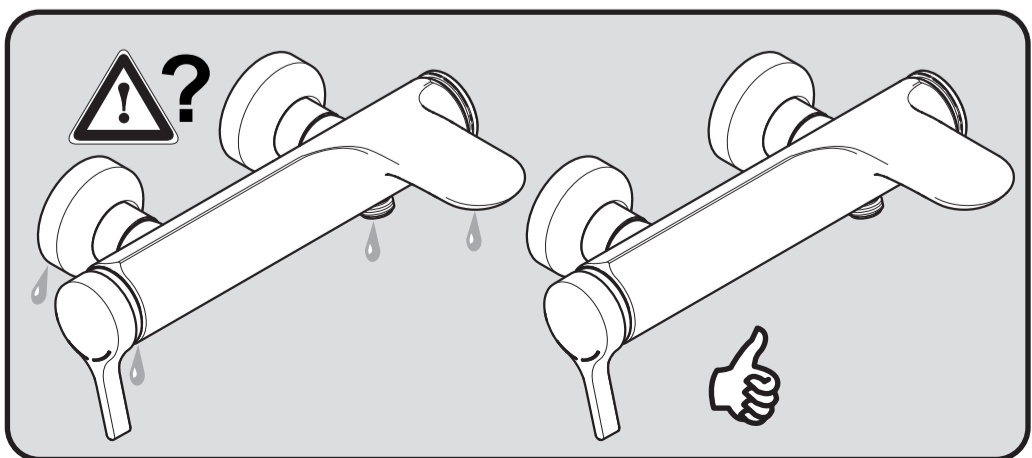

MELANGE

A 4269 .. A 4270 .. A 4271 .. A 4272 ..

1107 / A 865 800
 (+A 865 612)

Ideal Standard
 Röntgenstrasse 9
 54516 Wittlich
 Germany

	P bar	0,5	MAX. 10		5		Q (3 bar)
	T °C		MAX. 80		65		l/min 20,5