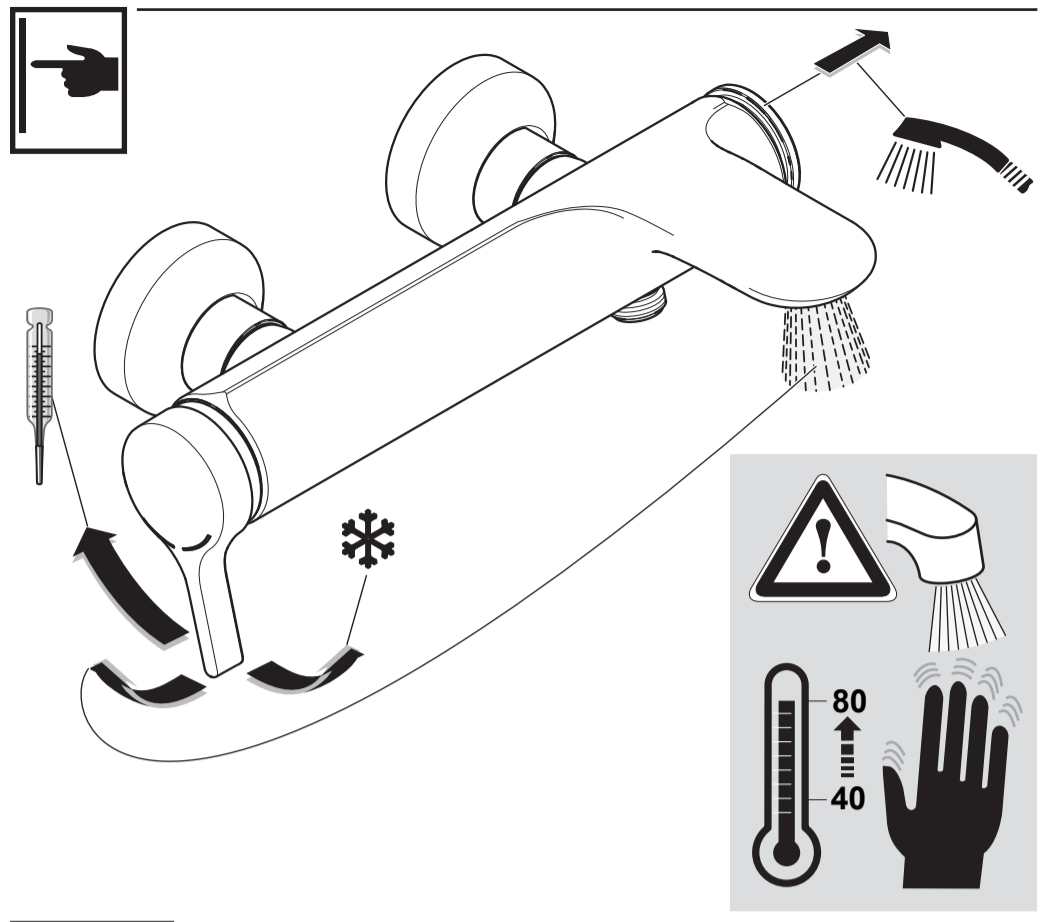

MELANGE

A 4269 .. A 4270 .. A 4271 .. A 4272 ..

1107 / A 865 800
 (+A 865 612)

Ideal Standard
 Röntgenstrasse 9
 54516 Wittlich
 Germany

	P bar	0,5	MAX. 10		5		Q (3 bar)
	T °C		MAX. 80		65		l/min 20,5