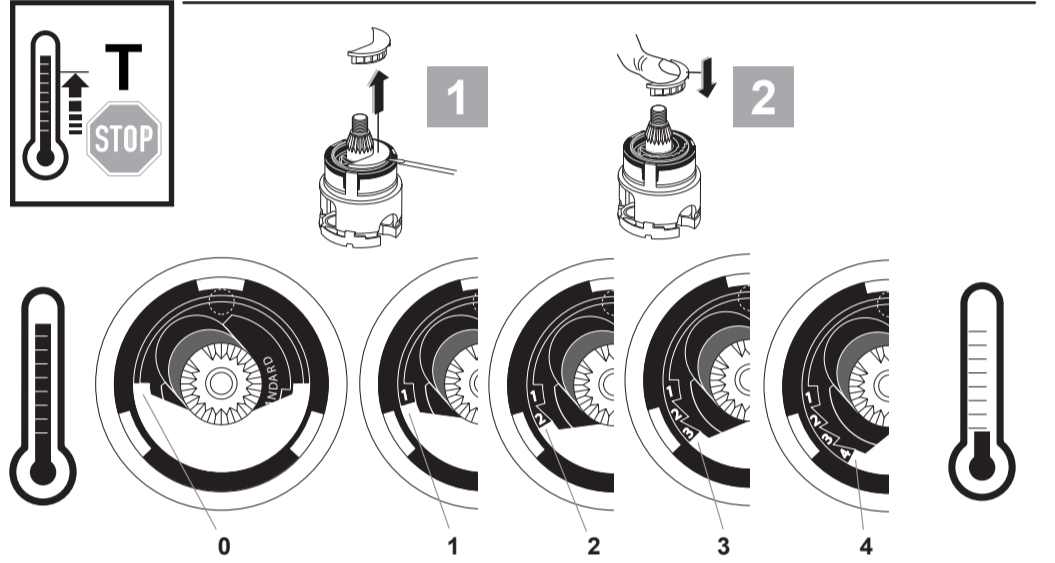

MELANGE

A 4269 .. A 4270 .. A 4271 .. A 4272 ..

1107 / A 865 800
 (+A 865 612)

Ideal Standard
 Röntgenstrasse 9
 54516 Wittlich
 Germany

	P bar	0,5	MAX. 10		5		Q (3 bar)
	T °C		MAX. 80		65		l/min 20,5