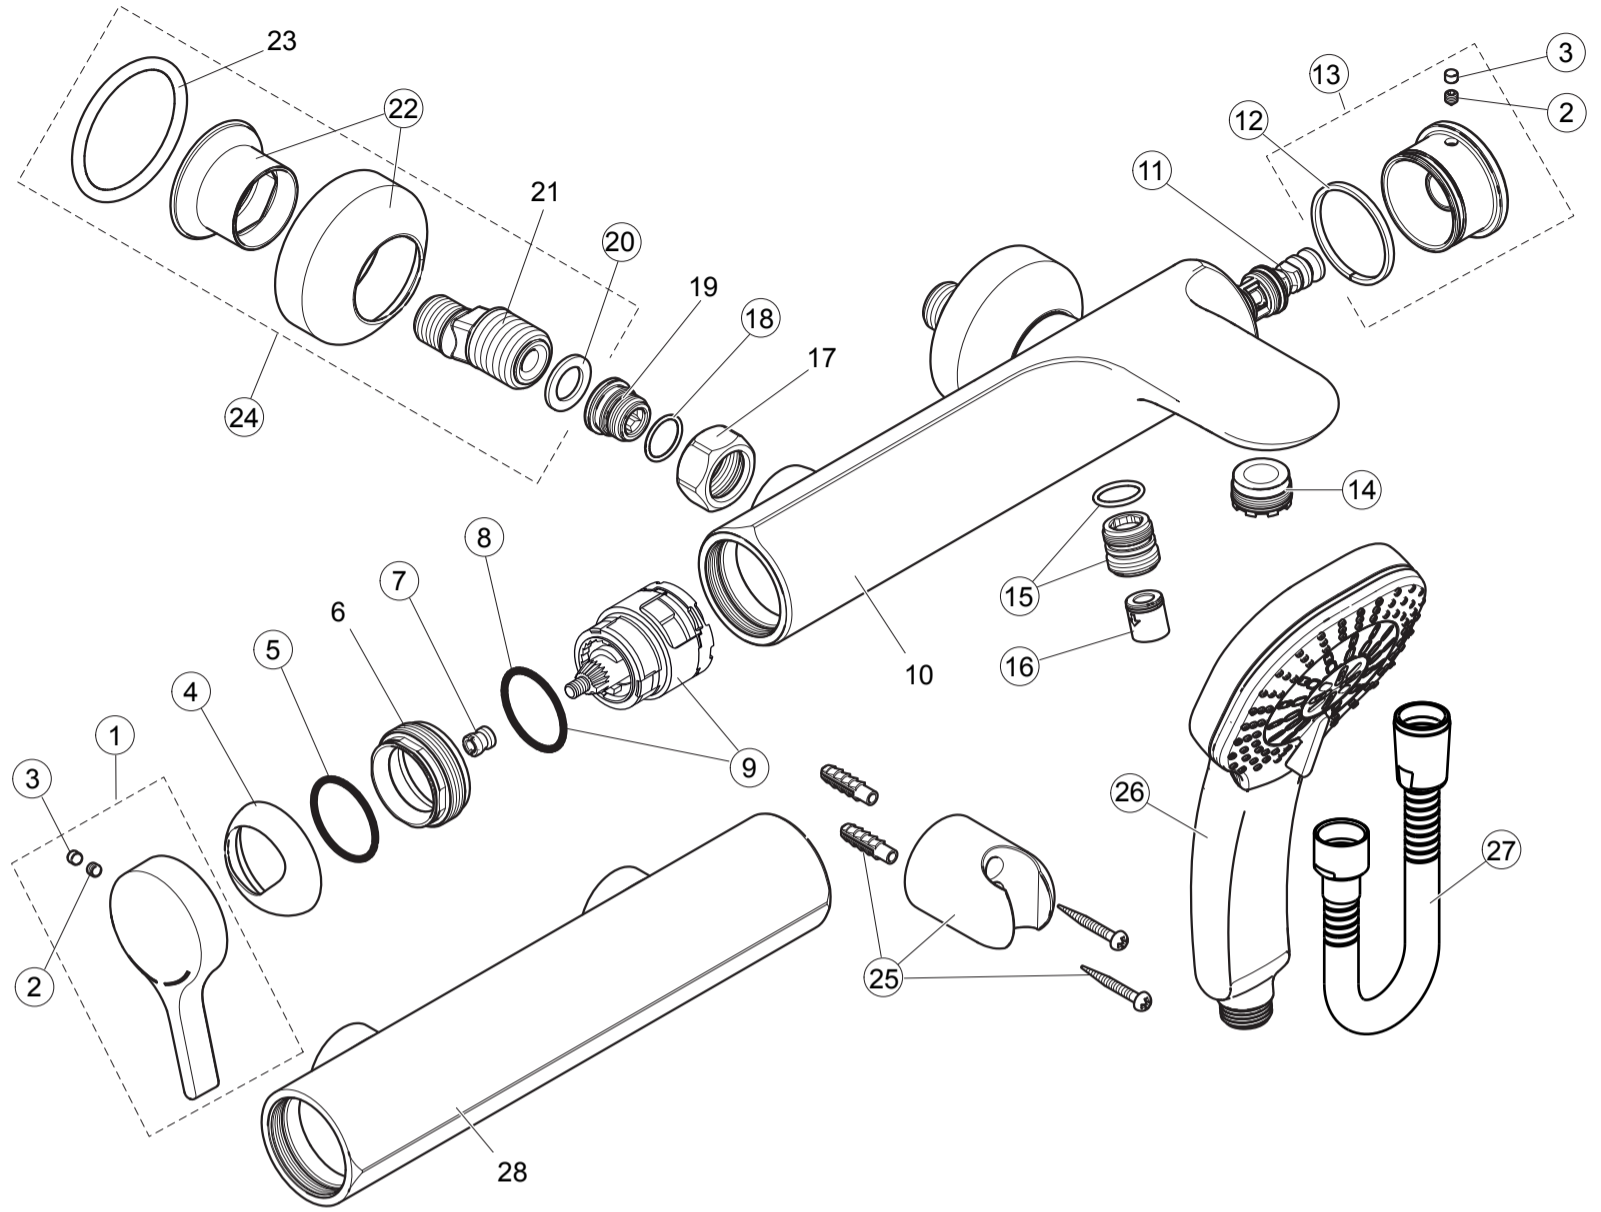

XX = AA, AD, ..

Position

- 1 = A 962046 XX
- 2 = A 963667 NU
- 3 = A 962041 NU
- 4 = A 961485 XX
- 5 = A 961667 NU (2x)
- 7 = A 963372 NU
- 8 = A 962715 NU
- 9 = A 962716 NU
- 11 = A 962047 XX
- 12 = A 960445 NU
- 13 = A 962048 XX
- 14 = A 960395 NU
- 15 = A 963651 NU
- 16 = A 962594 NU (2x)
- 18 = A 961182 NU (2x)
- 20 = A 961139 NU (2x)
- 22 = A 962049 XX
- 24 = A 962050 XX (2x)
- 25 = A 2401 XX
- 26 = T 2439 XX
- 27 = A 3306 XX

MELANGE

A 4269 .. A 4270 .. A 4271 .. A 4272 ..

1107 / A 865 800
 (+A 865 612)

Ideal Standard
 Röntgenstrasse 9
 54516 Wittlich
 Germany

	P bar	0,5	MAX. 10		5		Q (3 bar)
	T °C		MAX. 80		65		l/min 20,5