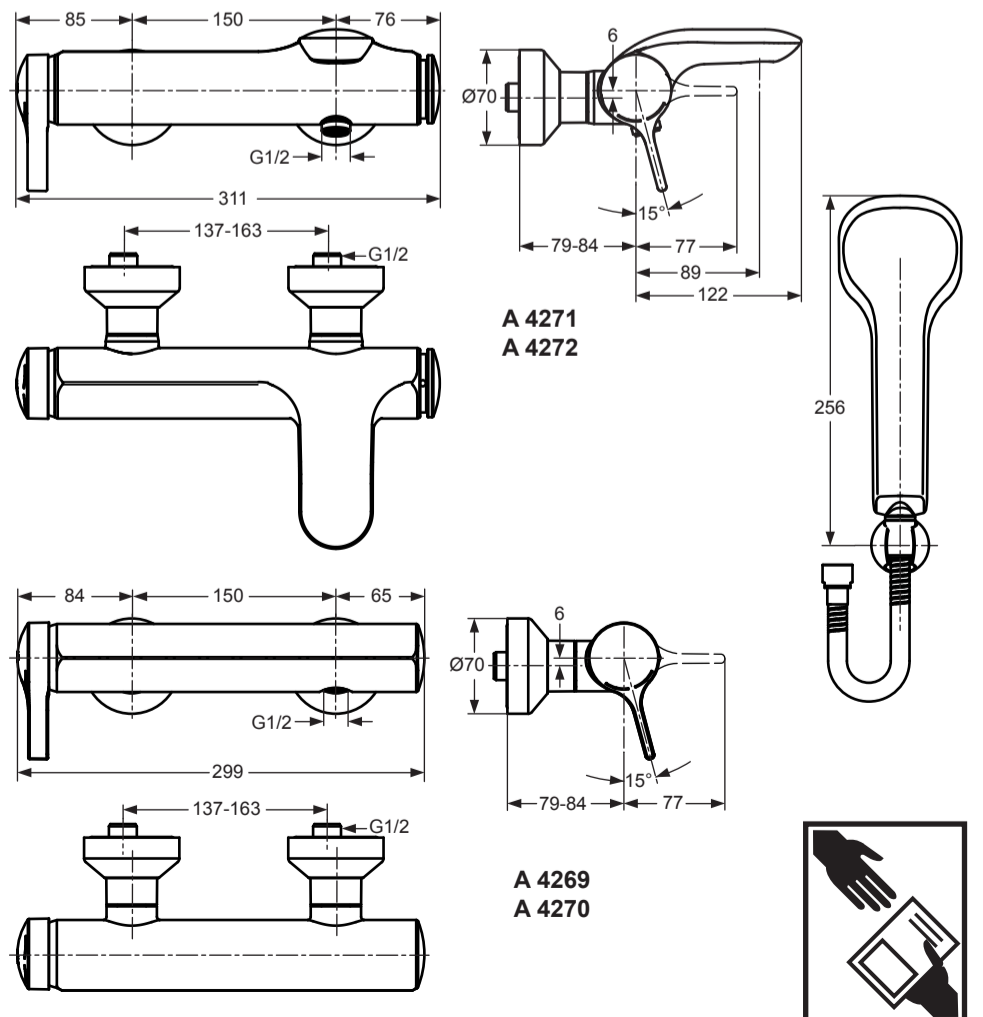

XX = AA, AD, ..

Position

- 1 = A 962046 XX
- 2 = A 963667 NU
- 3 = A 962041 NU
- 4 = A 961485 XX
- 5 = A 961667 NU (2x)
- 7 = A 963372 NU
- 8 = A 962715 NU
- 9 = A 962716 NU
- 11 = A 962047 XX
- 12 = A 960445 NU
- 13 = A 962048 XX
- 14 = A 960395 NU
- 15 = A 963651 NU
- 16 = A 962594 NU (2x)
- 18 = A 961182 NU (2x)
- 20 = A 961139 NU (2x)
- 22 = A 962049 XX
- 24 = A 962050 XX (2x)
- 25 = A 2401 XX
- 26 = T 2439 XX
- 27 = A 3306 XX

MELANGE

A 4269 .. A 4270 .. A 4271 .. A 4272 ..

1107 / A 865 800
 (+A 865 612)

Ideal Standard
 Röntgenstrasse 9
 54516 Wittlich
 Germany

	P bar	0,5	MAX. 10		5		Q (3 bar)
	T °C		MAX. 80		65		l/min 20,5