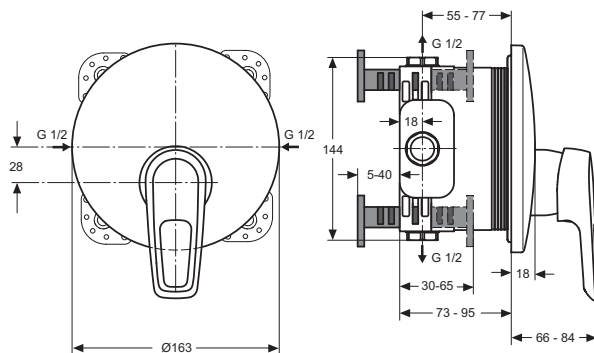

A 5666..

Смесители и душевые гарнитуры