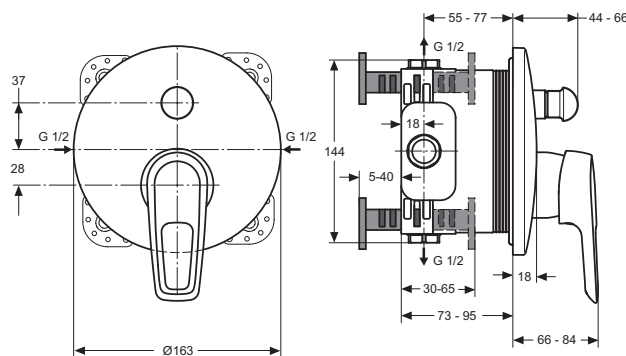

Покрытие / цвет

- AA Chrome (хром)
- NU Neutral (нейтральный)

A 5664..