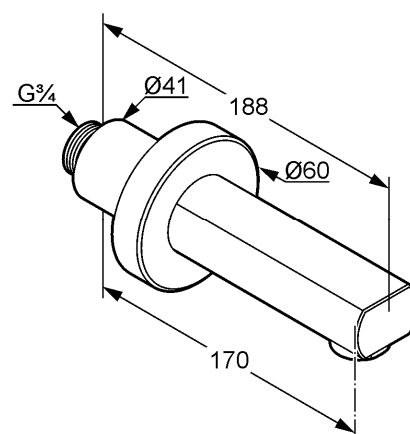

Изделие: **KLUDI MX/KLUDI ZENTA**
излив для ванны DN 20

Номер артикула: **13 500 05**

Поверхность: **05 - хром**

Описание изделия:

настенный монтаж
длина излива 170 мм
аэратор M 28 x 1
класс расхода воды B
отдельный соединительный штуцер для
предварительного монтажа
с отражателем
защищен от обратного тока воды
класс шума I

Дополнительная информация:

Класс расхода воды B:
макс. расход воды до 25 л/мин. при давлении 3 бара

Класс шума I:
макс. 20 дБ при давлении 3 бара

Фото продукта

Размеры

График расхода воды

Durchflussklasse B
flow class B