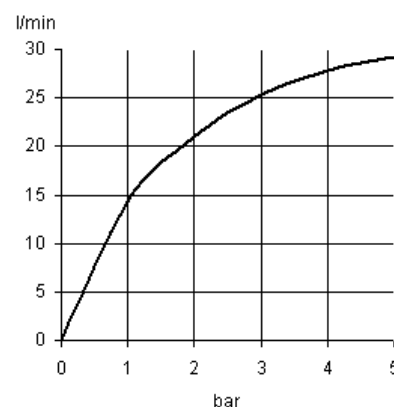

Дополнительная информация:

Класс расхода воды B:
макс. расход воды до 25 л/мин. при давлении 3 бара

Класс шума I:
макс. 20 дБ при давлении 3 бара

Фото продукта

Размеры

График расхода воды

Durchflussklasse B
flow class B