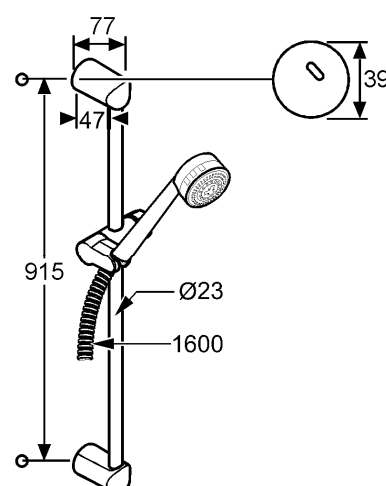

Изделие: **KLUDI ZENTA 3S**
душевой гарнитур

Номер артикула: **60 840 ..-00**

Поверхность: **05 - хром**
91 - белый/хром
86 - чёрный/хром

Описание изделия:

длина штанги 900 мм
KLUDI ZENTA настенная штанга
KLUDI ZENTA 3S ручная душевая лейка DN 15
класс расхода воды B
с переключением на 3 типа струи:
дождевая струя
массажная струя
мягкая струя
LOGOFLEX-шланг
G 1/2 x G 1/2 x 1600 мм
с коническими гайками
класс шума I

Дополнительная информация:

Класс расхода воды B:
макс. расход воды до 25 л/мин. при давлении 3 бара

Класс шума I:
макс. 20 дБ при давлении 3 бара

Фото продукта

Размеры

График расхода воды