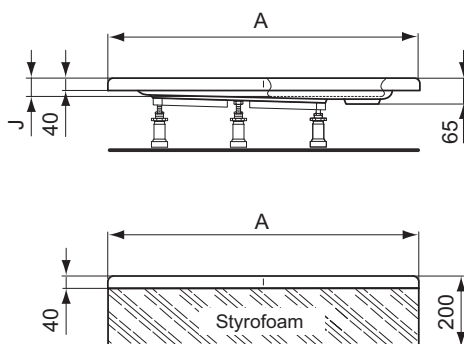

Покрытие / цвет

- 01 Euro White (евробелый)
- 67 Neutral (нейтральный)
- AA Chrome (хром)

		A	B	C	D	E	F	G	H	J
K6260	Без опоры	1000	1000	540	650	900	900	1085	175	50
K6262	Без опоры	900	900	450	630	800	800	945	165	60

Душевые поддоны