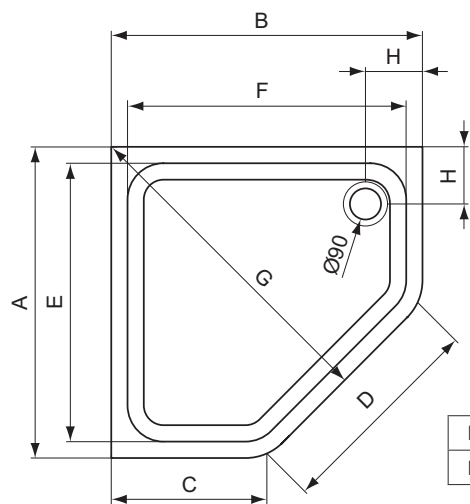

Покрытие / цвет

- 01 Euro White (евробелый)
- 67 Neutral (нейтральный)
- AA Chrome (хром)

		A	B	C	D	E	F	G	H	J
K6260	Без опоры	1000	1000	540	650	900	900	1085	175	50
K6262	Без опоры	900	900	450	630	800	800	945	165	60

Душевые поддоны