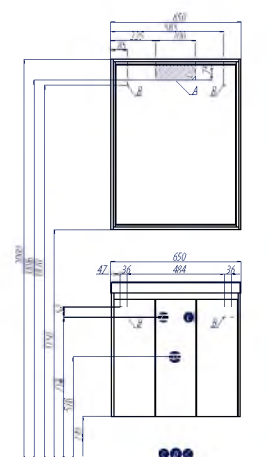

Ваниль

Корица

Латте

Схема подключения:

- A – место подключения электрического провода
- B – место крепления навесов
- C – место для вывода труб водоснабжения
- D – место для вывода трубы канализации

НАИМЕНОВАНИЕ	ГАБАРИТЫ ш*В*Г (мм)	ЦВЕТ/Артикул	ЦВЕТ/Артикул	ЦВЕТ/Артикул	ЦВЕТ/Артикул	КОМПЛЕКТАЦИЯ
Зеркало-шкаф ФАБИА 65	650*849*115	ваниль 1A159702FBPDO	корица 1A159702FBPFO	латте 1A159702FBPHO	белый / выбеленное дерево 1A159702FBAYO	встроенный светильник с сенсорным выключателем – 1, навес – 2
Тумба-умывальник ФАБИА 65	644*614*448	ваниль 1A159501FBAGO	корица 1A159501FBANO	латте 1A159501FBAYO	белый / выбеленное дерево 1A159501FBAYO	навес – 2, внутренний ящик – 1, полка – 1; раковина ФАБИА 650 белая (арт. 1A708731FB010)
Шкаф подвесной ФАБИА	338*325*198	ваниль 1A167603FBAGO	корица 1A167603FBANO	латте 1A167603FBAYO	белый / выбеленное дерево 1A167603FBAYO	навес – 2, фасад – 1
Полуколонна ФАБИА	338*937*198	ваниль 1A167003FBAGO	корица 1A167003FBANO	латте 1A167003FBAYO	белый / выбеленное дерево 1A167003FBAYO	навес – 2, полка – 1, фасад – 2
Ножки для тумбы- умывальника ФАБИА	высота 220 мм	1A070003FB000				в комплекте 2 ножки
Ножка для шкафа ФАБИА	высота 220 мм	1A161103FB000				в комплекте 1 ножка