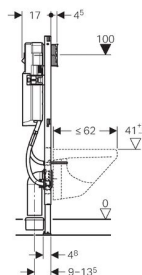

Geberit Duofix монтажный элемент для подвесного унитаза, H112, для клавиш Sigma, 12 см(UP 320)

Новый

Цель применения

- Для унитазов с межосевым расстоянием под крепежные шпильки 18 см или 23 см
- Для скрытой установки в гипсокартонной перегородке или на капитальной стене с облицовкой панелями (гипсовыми или деревянными)
- Для установки в пристенке в высоту помещения или в разделительной перегородке
- Для подключения Geberit AquaClean