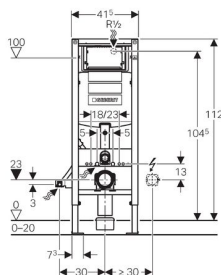

Geberit Duofix монтажный элемент для подвесного унитаза, H112, для клавиш Sigma, 12 см(UP 320)

Новый

Цель применения

- Для унитазов с межосевым расстоянием под крепежные шпильки 18 см или 23 см
- Для скрытой установки в гипсокартонной перегородке или на капитальной стене с облицовкой панелями (гипсовыми или деревянными)
- Для установки в пристенке в высоту помещения или в разделительной перегородке
- Для подключения Geberit AquaClean

Технические данные

Диапазон гидравлического давления	0,1-10	бар
Максимальная рабочая температура, вода	25	°C
Малый объем воды для смыва, диапазон настройки	3-4	л
Большой объем воды для смыва, диапазон настройки	4,5 / 6 / 7,5	л
Объем воды для смыва, заводская установка	6 и 3	л
Объем воды, смыв / стоп	4,5 / 6 / 7,5	л