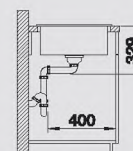

жасмин
521 458

шампань
521 459

кофе
521 461

антрацит
521 455

Глубина чаши: 190 мм

⊙ = В этой модели
предусмотрено
дополнительное отверстие
под аксессуары

Дополнительные аксессуары

Разделочная доска