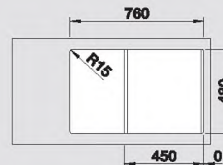

жасмин
521 458

шампань
521 459

кофе
521 461

антрацит
521 455

Глубина чаши: 190 мм

⊙ = В этой модели
предусмотрено
дополнительное отверстие
под аксессуары

Дополнительные аксессуары

Разделочная доска