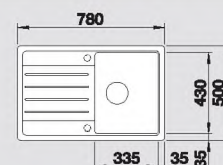

жасмин
521 458

шампань
521 459

кофе
521 461

антрацит
521 455

Глубина чаши: 190 мм

⊙ = В этой модели
предусмотрено
дополнительное отверстие
под аксессуары

Дополнительные аксессуары

Разделочная доска