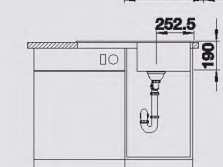

жасмин
521 458

шампань
521 459

кофе
521 461

антрацит
521 455

Глубина чаши: 190 мм

⊙ = В этой модели
предусмотрено
дополнительное отверстие
под аксессуары

Дополнительные аксессуары

Разделочная доска