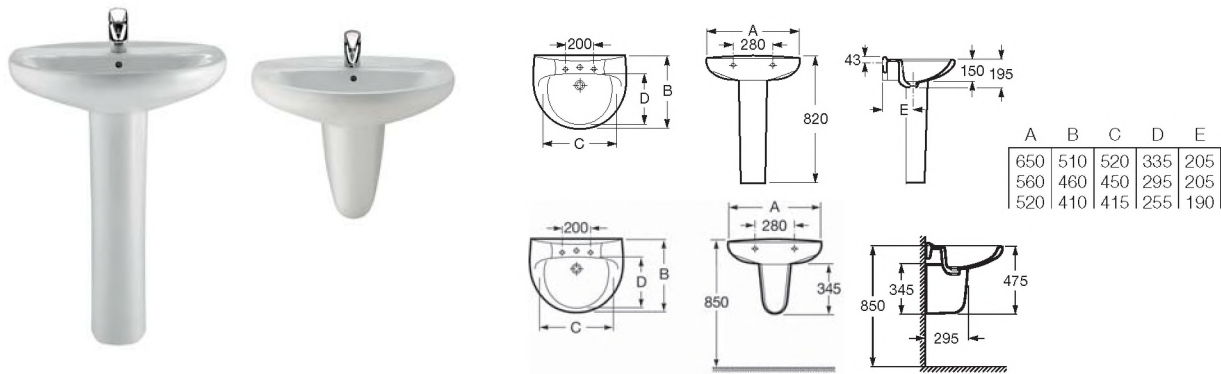

Victoria

Lavabo para pedestal o semipedestal   Wash-basin for pedestal or semi-pedestal   Lavabo pour colonne ou semi-colonne   Раковина с пьедесталом или полупьедесталом

327391..0	○●○ 650 x 510	Lavabo con: 527002510 Juego de fijación.	Wash-basin with: 527002510 Fixing kit.	Lavabo avec: 527002510 Jeu de fixation.	Раковина с: 527002510 Установочным комплектом.
327392..0	○●○ 600 x 510				
327393..Y	○●○ 560 x 460				
327395..0	○●○ 520 x 410				
337390..0	Pedestal.	Pedestal.	Colonne.	Пьедестал.	
337392..Y	Semipedestal.	Semi-pedestal.	Semi-colonne.	Полупьедестал.