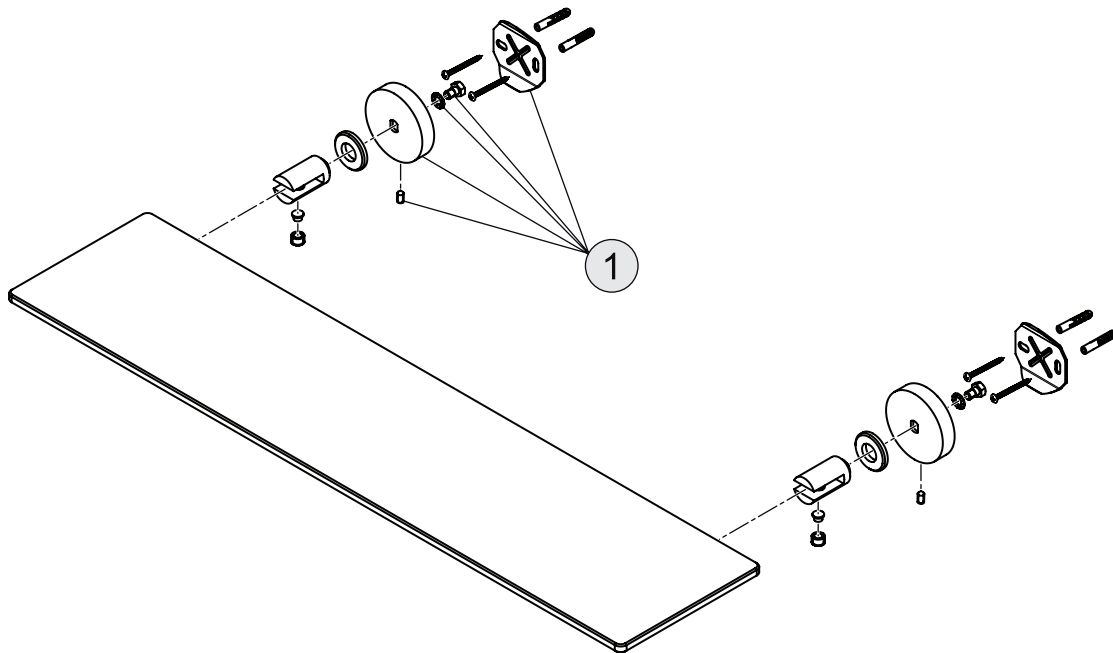

A 9125 ..., A 9124 ..

Oberflächen

AA Chrom

Produkt

Artikel-Nr.

B x T x H mm

kg

Glasablage 520 mm aus Klarglas	A9125AA	520 x 138 x 48	
Glasablage 520 mm aus satiniertem Glas	A9124AA	520 x 138 x 48	

Pos. Bezeichnung

Ersatzteil-Bestell-Nummer Liefermenge

1	Befestigungssatz	A 963 259 AA	1
---	------------------	--------------	---